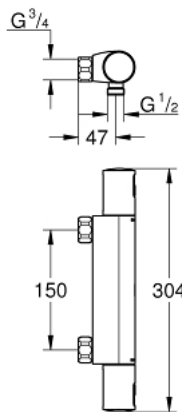

### PRODUKTBESKRIVELSE

- veggmontasje
- GROHE StarLight krom overflate
- GROHE TurboStat kompakt patron med voks termoelement
- GROHE SafeStop ved 38°C
- GROHE EcoJoy-teknologi for mindre vannforbruk
- reguleringsgrep med GROHE EcoButton (individuell EcoButton justeringsstopp)
- integrert blandesperre
- keramisk overdel 1/2", 180°
- dusjuttak bunn 1/2"
- innbygget tilbakeslagsventiler
- siler
- uten tilslutninger
- med tilbakeslagsventil

### RESERVEDELER

- 1: Grep (Order-nr. 47728000)
- 1.1: Dekkplate (Order-nr. 6458500M)
- 2: Festering (Order-nr. 47743000)
- 3: Termostatelement 1/2" (Order-nr. 47439000)
- 4: Keramisk overdel 1/2" (Order-nr. 45346000)
- 4.1: O-ring Ø18,2 x Ø1,7 (Order-nr. 0392400M)
- 5: Tilbakeslagsventil (Order-nr. 47189000)
- 5.1: Sil (Order-nr. 0726400M)
- 5.2: Tilbakeslagsventil (Order-nr. 08565000)
- 5.3: O-ring Ø17 x Ø2 (Order-nr. 0305500M)
- 6: GROHE TurboStat patron 1/2" (Order-nr. 47175000)\*
- 7: Pipenøkkel (Order-nr. 19332000)\*
- 8: Spesialnøkkel (Order-nr. 19377000)\*