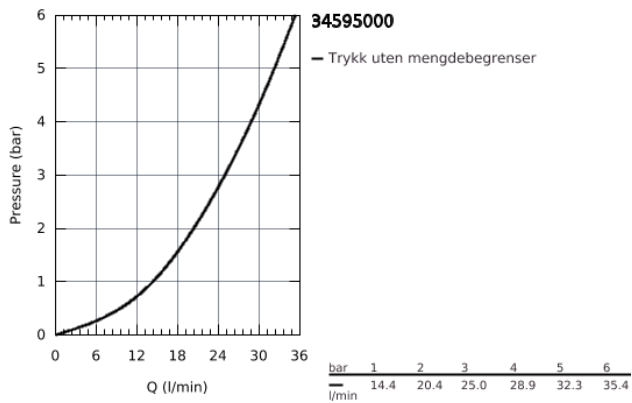

### PRODUKTBESKRIVELSE

- veggmontasje
- GROHE StarLight krom overflate
- GROHE TurboStat kompakt patron med voks termoelement
- GROHE SafeStop ved 38°C
- GROHE EcoJoy-teknologi for mindre vannforbruk
- reguleringsgrep med GROHE EcoButton (individuell EcoButton justeringsstopp)
- integrert blandesperre
- keramisk overdel 1/2", 180°
- dusjuttak bunn 1/2"
- innbygget tilbakeslagsventiler
- siler
- uten tilslutninger
- med tilbakeslagsventil