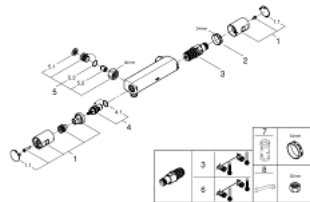

### PRODUKTBESKRIVELSE

- veggmontasje
- GROHE StarLight krom overflate
- GROHE TurboStat kompakt patron med voks termoelement
- GROHE SafeStop ved 38°C
- GROHE EcoJoy-teknologi for mindre vannforbruk
- reguleringsgrep med GROHE EcoButton (individuell EcoButton justeringsstopp)
- integrert blandesperre
- keramisk overdel 1/2", 180°
- dusjuttak bunn 1/2"
- innbygget tilbakeslagsventiler
- siler
- uten tilslutninger
- med tilbakeslagsventil

### RESERVEDELER

- 1: Grep (Order-nr. 47728000)
- 1.1: Dekkplate (Order-nr. 6458500M)
- 2: Festering (Order-nr. 47743000)
- 3: Termostatelement 1/2" (Order-nr. 47439000)
- 4: Keramisk overdel 1/2" (Order-nr. 45346000)
- 4.1: O-ring Ø18,2 x Ø1,7 (Order-nr. 0392400M)
- 5: Tilbakeslagsventil (Order-nr. 47189000)
- 5.1: Sil (Order-nr. 0726400M)
- 5.2: Tilbakeslagsventil (Order-nr. 08565000)
- 5.3: O-ring Ø17 x Ø2 (Order-nr. 0305500M)
- 6: GROHE TurboStat patron 1/2" (Order-nr. 47175000)\*
- 7: Pipenøkkel (Order-nr. 19332000)\*
- 8: Spesialnøkkel (Order-nr. 19377000)\*