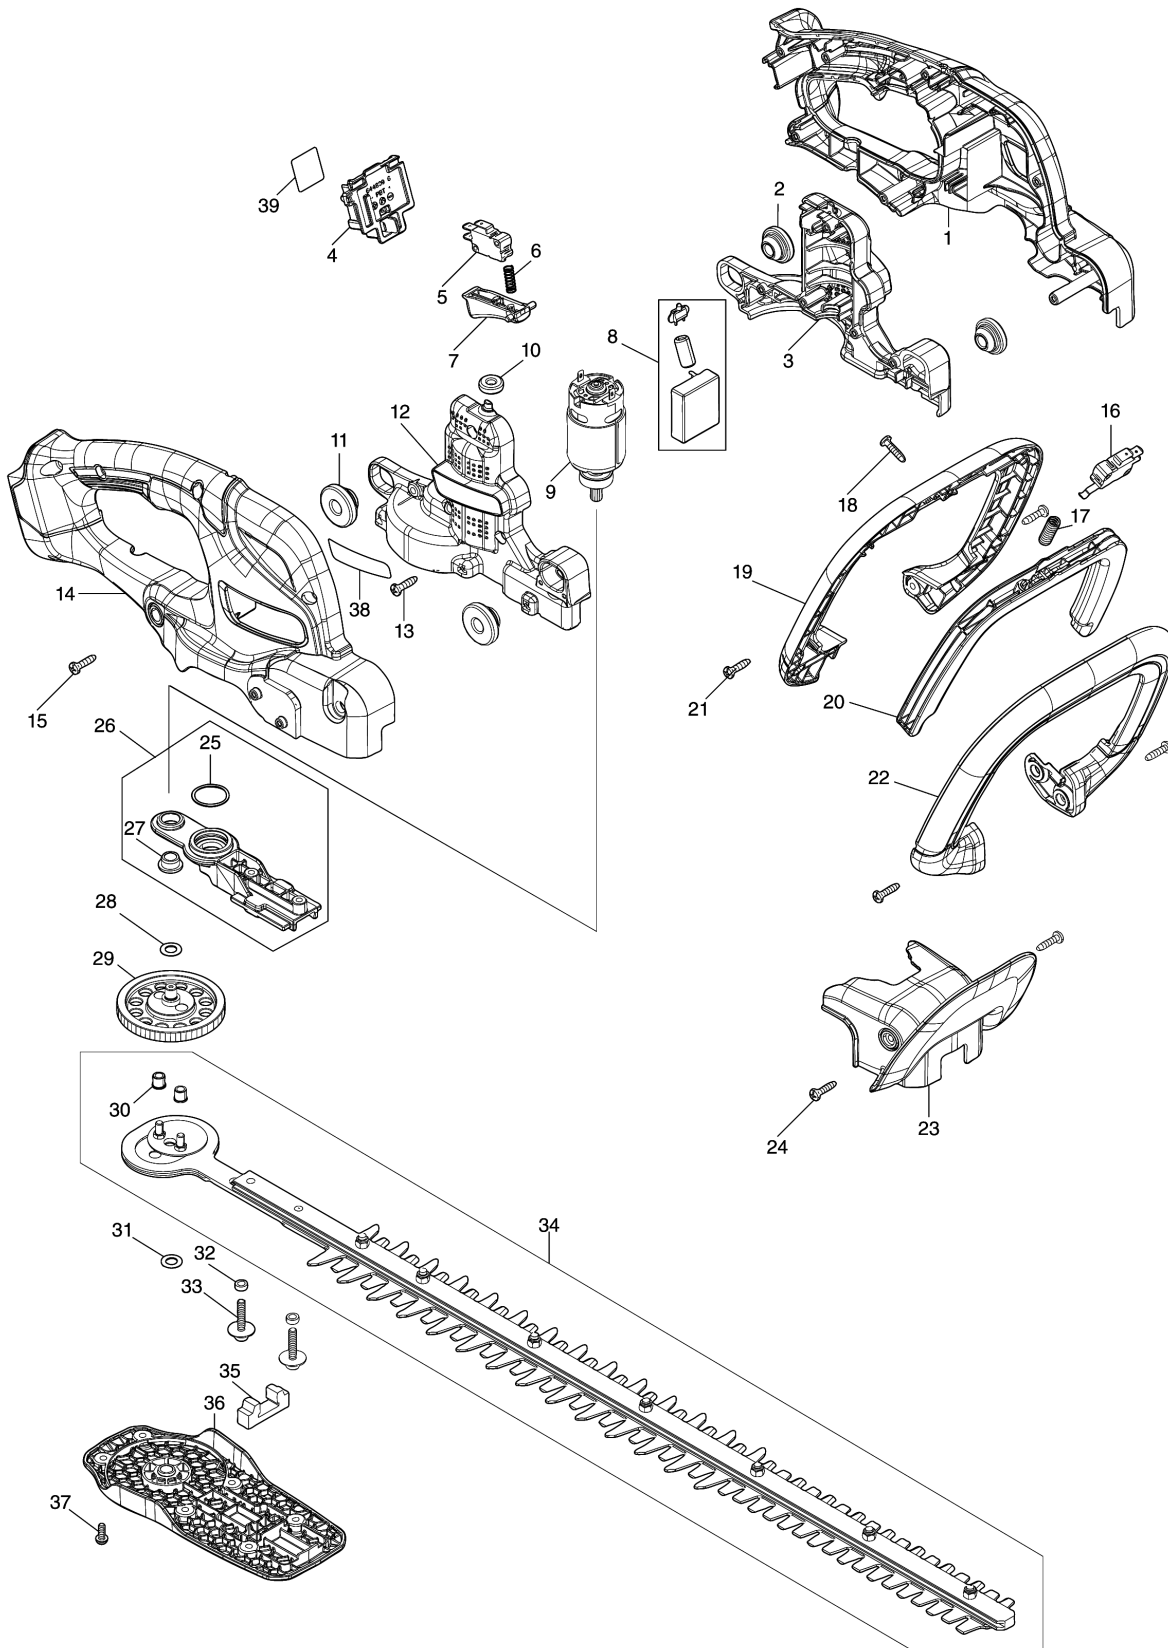

Model No.DUH607 600MM CORDLESS HEDGE TRIMMER

Model No.DUH607 600MM CORDLESS HEDGE TRIMMER

Position	Artikel-Nr.	Beschreibung	I/C	Stk.	New/Old	Opt. 1	Opt. 2	Hinweis
001	183Y38-1	HANDLE SET		1				
C10	263005-3	RUBBER PIN 6		2				
C20	8062W1-7	CAUTION LABEL		1				
D10		INC. 14						
002	424394-3	RUBBER RING 8		2				
003	183X36-9	MOTOR HOUSING SET		1				
C10	931102-0	HEX. NUT M4		6				
D10		INC. 12						
004	644809-6	TERMINAL		1				
005	650036-5	SWITCH DMU-1212D-020		1				
006	231372-4	COMPRESSION SPRING 5		1				
007	413M81-7	SWITCH LEVER R		1				
008	620L03-6	CONTROLLER		1				
009	629B93-6	DC MOTOR		1				
010	424195-9	RUBBER RING 6		1				
011	424394-3	RUBBER RING 8		2				
012	183X36-9	MOTOR HOUSING SET		1				
C10	931102-0	HEX. NUT M4		6				
D10		INC. 3						
013	266326-2	TAPPING SCREW 4X18		5				
014	183Y38-1	HANDLE SET		1				
C10	263005-3	RUBBER PIN 6		2				
C20	8062W1-7	CAUTION LABEL		1				
D10		INC. 1						
015	266326-2	TAPPING SCREW 4X18		6				
016	650037-3	SWITCH DMU-1212D-021		1				
017	231325-3	COMPRESSION SPRING 6		1				
018	266326-2	TAPPING SCREW 4X18		4				
019	413M89-1	FRONT GRIP COVER E		1				
020	413M90-6	SWITCH LEVER FE		1				
021	266326-2	TAPPING SCREW 4X18		4				
022	413M88-3	FRONT GRIP E		1				
023	413M82-5	PROTECTOR		1				
024	266326-2	TAPPING SCREW 4X18		2				
025	213961-7	O RING 22		1				
026	136928-7	BEARING HOUSING ASS'Y		1				
D10		INC. 25,27						
027	214064-0	PLANE BEARING 8		1				
028	253215-0	FLAT WASHER 8		1				
029	136843-5	GEAR ASSEMBLY		1				
030	262570-9	NYLON SLEEVE 5		2				
031	253215-0	FLAT WASHER 8		1				