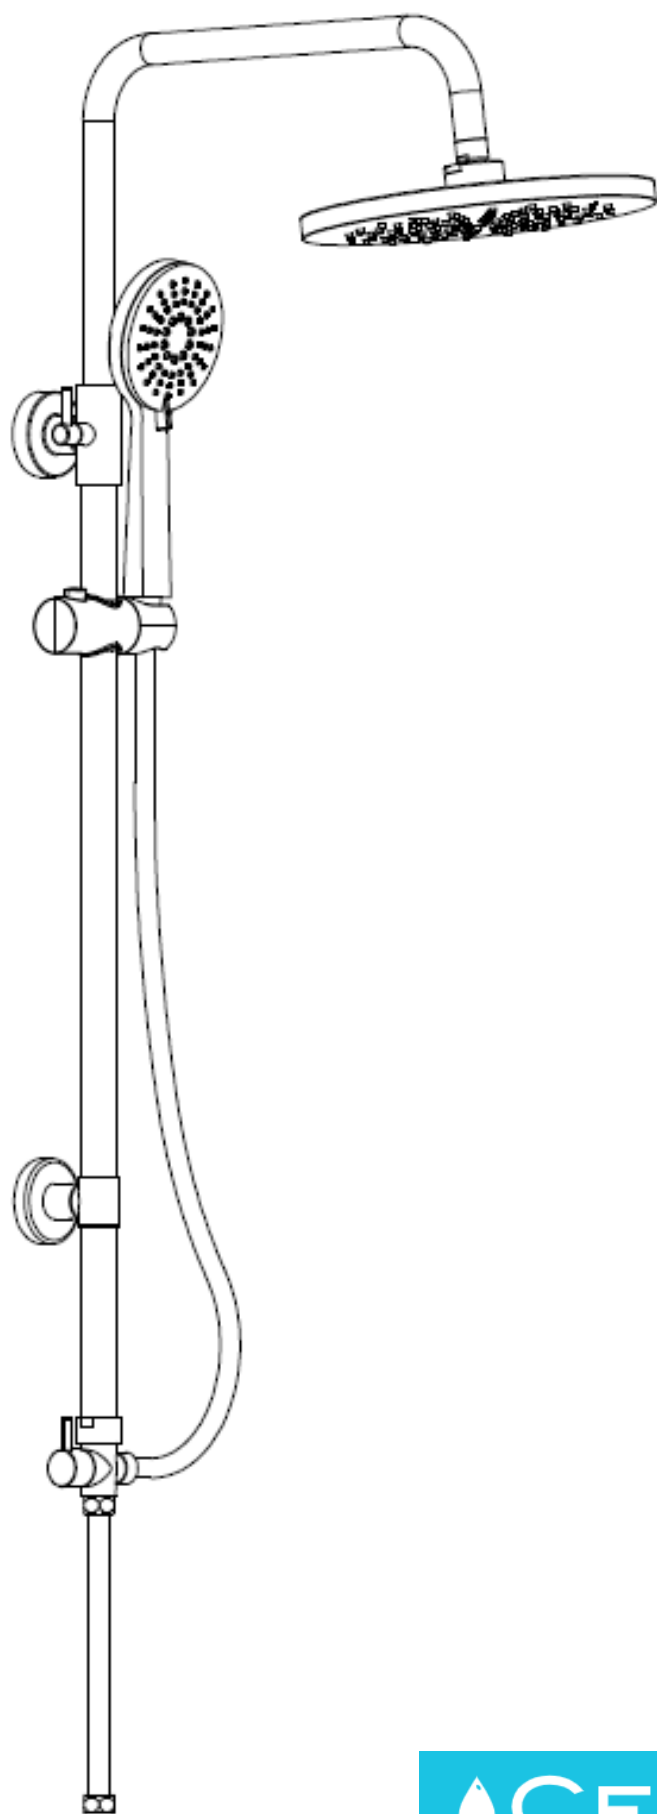

CELESTE PORTSMOUTH SORT DUSJSETT

Oversikt deler

01 X1

02 X2

03 X1

04 X2

Nødvendig værktøj

12 X1

05 X4

⑪ X1

⑧ X1

⑩ X1

⑧ X4

⑫ X1

⑬ X1