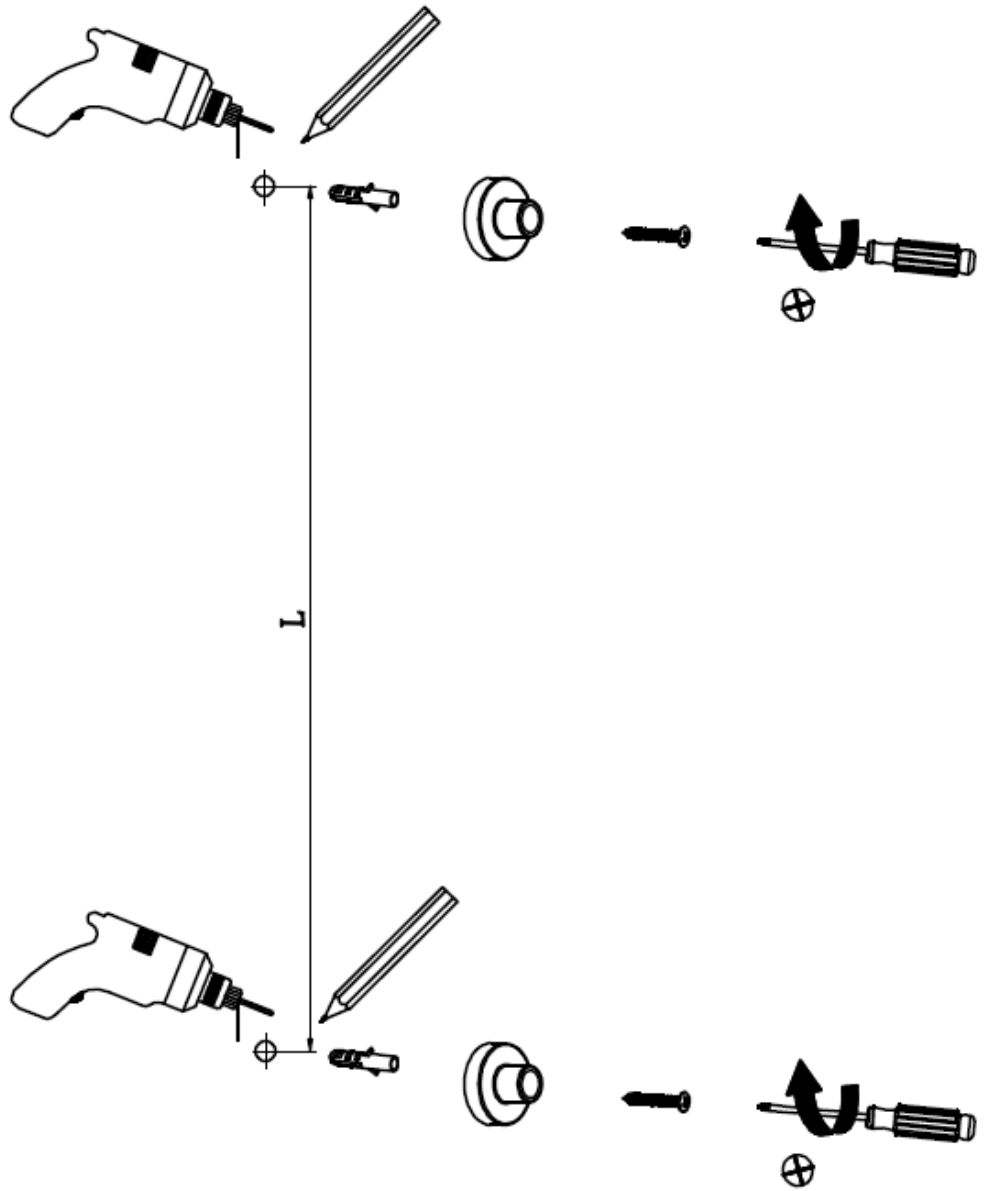

CELESTE PORTSMOUTH SORT DUSJSETT

Oversikt deler

01 X1

02 X2

03 X1

04 X2

Nødvendig værktøj

12 X1

05 X4

⑪ X1

⑧ X1

⑩ X1

⑧ X4

⑫ X1

⑬ X1