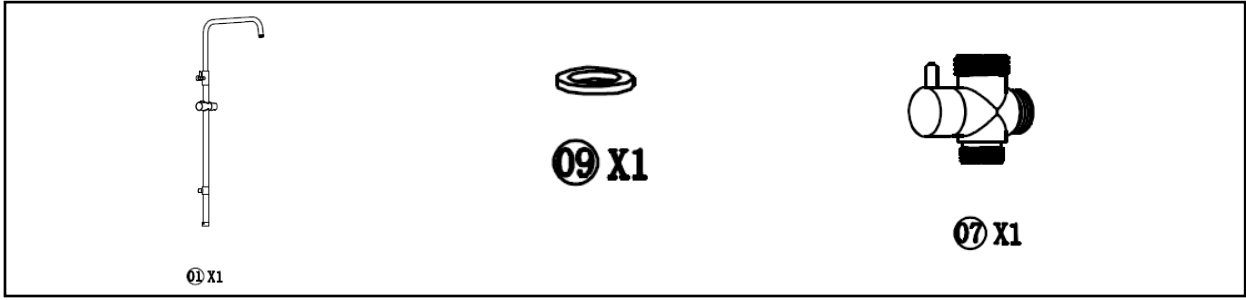

CELESTE PORTSMOUTH SORT DUSJSETT

Oversikt deler

01 X1

02 X2

03 X1

04 X2

Nødvendig værktøj

12 X1

05 X4

⑪ X1

⑧ X1

⑩ X1

⑧ X4

⑫ X1

⑬ X1