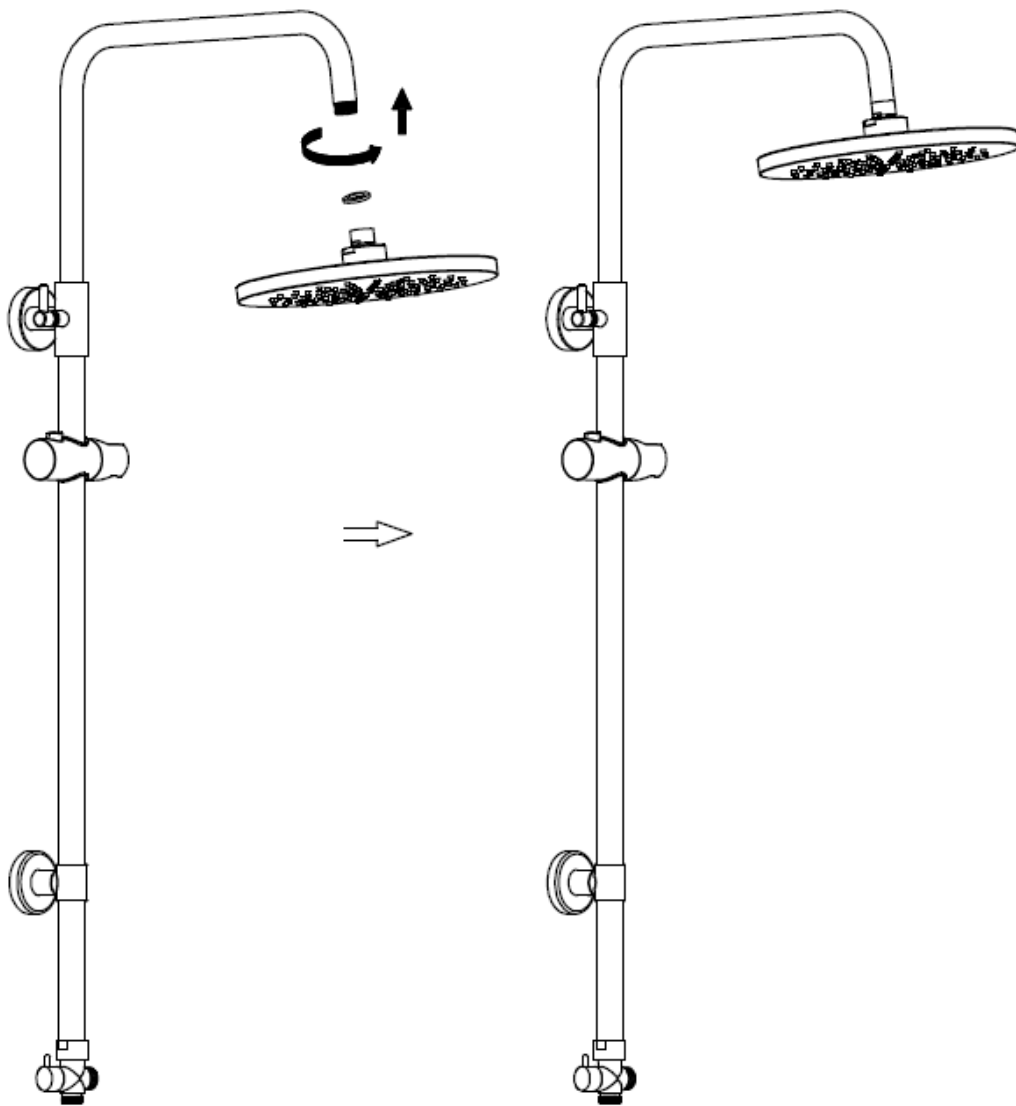

CELESTE PORTSMOUTH SORT DUSJSETT

Oversikt deler

01 X1

02 X2

03 X1

04 X2

Nødvendig værktøj

12 X1

05 X4

⑪ X1

⑧ X1

⑩ X1

⑧ X4

⑫ X1

⑬ X1