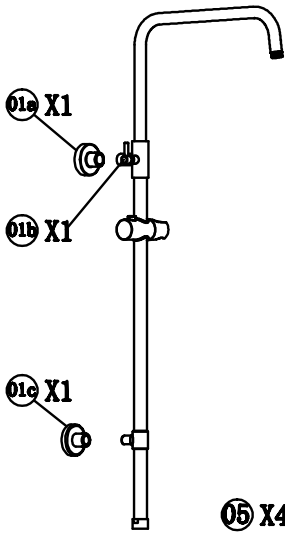

CELESTE PORTSMOUTH SORT DUSJSETT

Oversikt deler

01 X1

02 X2

03 X1

04 X2

Nødvendig værktøj

12 X1

05 X4

⑪ X1

⑧ X1

⑩ X1

⑧ X4

⑫ X1

⑬ X1