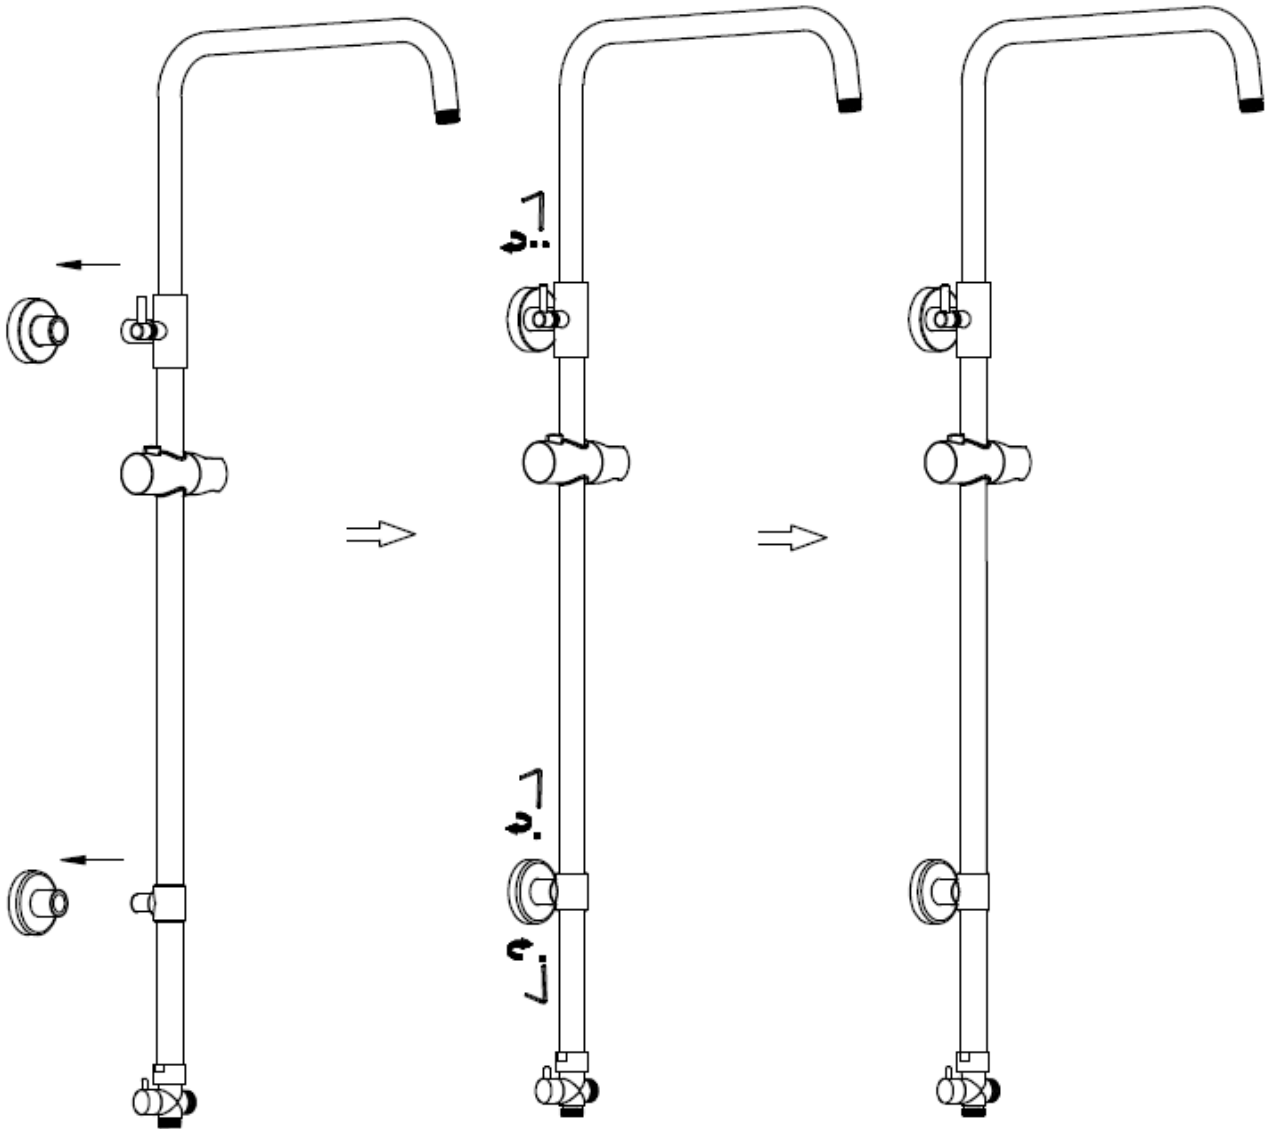

CELESTE PORTSMOUTH SORT DUSJSETT

Oversikt deler

01 X1

02 X2

03 X1

04 X2

Nødvendig værktøj

12 X1

05 X4

⑪ X1

⑧ X1

⑩ X1

⑧ X4

⑫ X1

⑬ X1