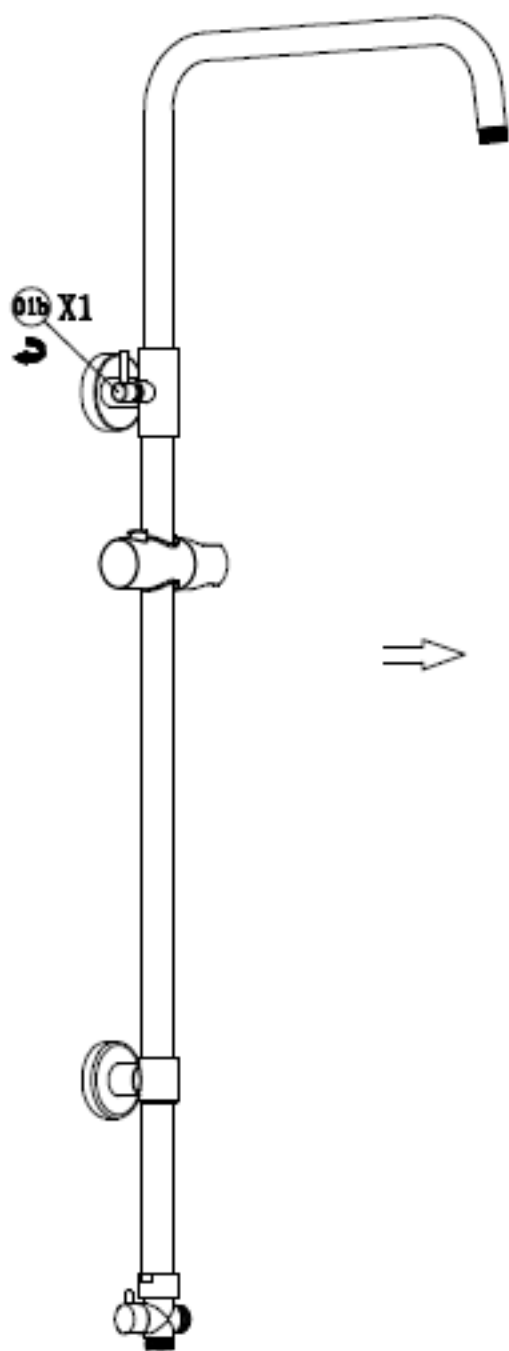

CELESTE PORTSMOUTH SORT DUSJSETT

Oversikt deler

01 X1

02 X2

03 X1

04 X2

Nødvendig værktøj

12 X1

05 X4

⑪ X1

⑧ X1

⑩ X1

⑧ X4

⑫ X1

⑬ X1