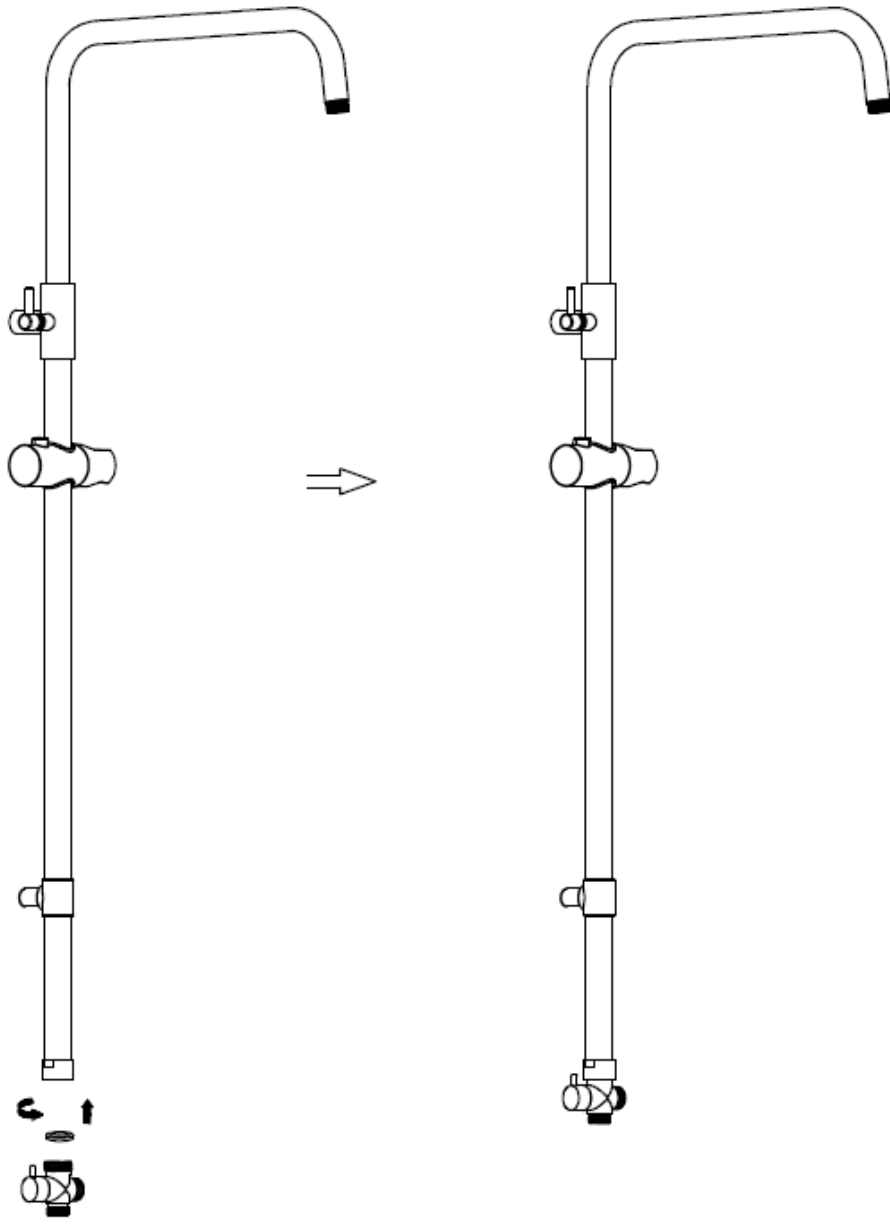

CELESTE PORTSMOUTH SORT DUSJSETT

Oversikt deler

01 X1

02 X2

03 X1

04 X2

Nødvendig værktøj

12 X1

05 X4

⑪ X1

⑧ X1

⑩ X1

⑧ X4

⑫ X1

⑬ X1