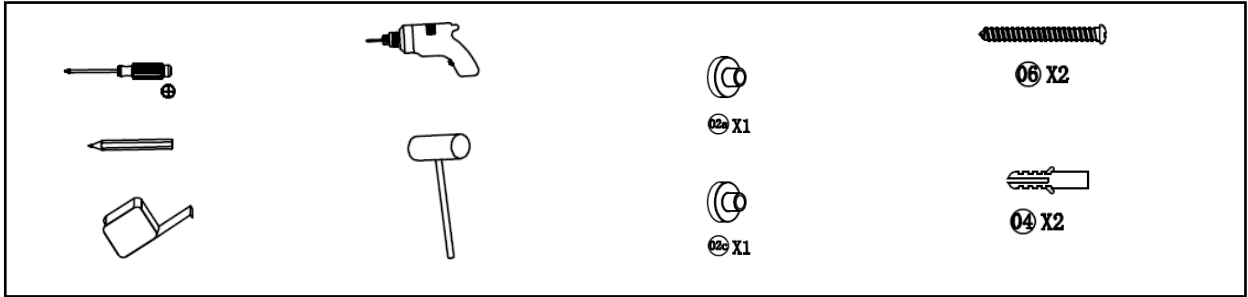

CELESTE PORTSMOUTH SORT DUSJSETT

Oversikt deler

01 X1

02 X2

03 X1

04 X2

Nødvendig værktøj

12 X1

05 X4

⑪ X1

⑧ X1

⑩ X1

⑧ X4

⑫ X1

⑬ X1