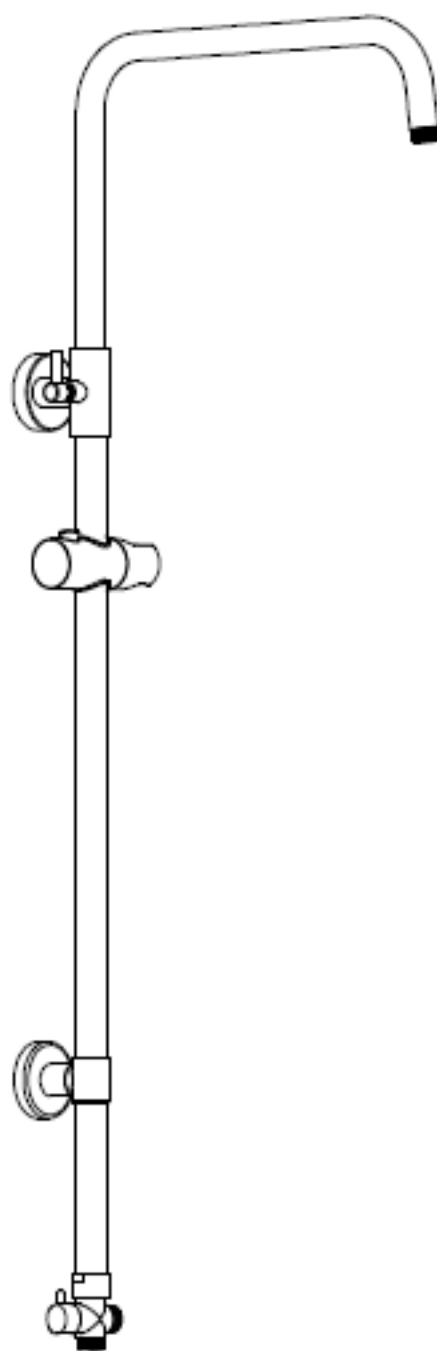

CELESTE PORTSMOUTH SORT DUSJSETT

Oversikt deler

01 X1

02 X2

03 X1

04 X2

Nødvendig værktøj

12 X1

05 X4

⑪ X1

⑧ X1

⑩ X1

⑧ X4

⑫ X1

⑬ X1