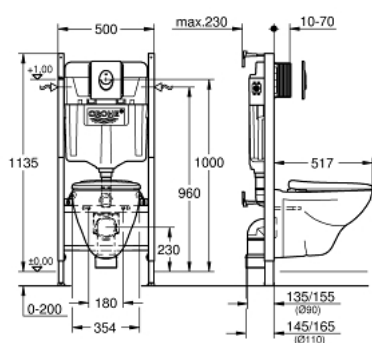

39 190 000 3-IN-1 SET FOR WC, 1.13 M INSTALLATION HEIGHT

PRODUKTBESKRIVELSE

- med sisterne GD 2, 6 - 9 l
- består av:
 - Solido Compact element for WC (38 939 000)
 - Perth wall hung WC including seat and lid
 - Start flush plate, chrome, vertical installation (38 964 000)
 - Rapid SL Veggvinkel (38 558 00M)
 - inkludert Skandinavisk adapter 38 338 000

39 190 000 3-IN-1 SET FOR WC, 1.13 M INSTALLATION HEIGHT

RESERVEDELER

- 1: Bolter (Order-nr. 4276400M)
- 2: WC til- og avløpsgarnityr (Order-nr. 37311K00)
 - 2.1: Pyntekopper, plaststyringer, muttere og skiver (Order-nr. 43511SH0)
 - 2.2: Forbinder (Order-nr. 37119000)
- 3: PP utløpsrør DN 90 (Order-nr. 42327000)
- 4: Overgang 90/110 (Order-nr. 42242000)
- 5: Feste f/avløp (Order-nr. 42243000)
- 6: Inspeksjonsluke (Order-nr. 66791000)
- 7: Innløpsventil (Order-nr. 37095000)
 - 7.1: Håndgrep (Order-nr. 43734000)
 - 7.1.1: Tetning (Order-nr. 4377000M)
 - 7.2: Ventilhode (Order-nr. 43536000)
 - 7.3: Membran (Order-nr. 4375800M)
 - 7.4: Lokk for innløpsventil (Order-nr. 43735000)
- 7.5: Valve float, 5 pcs. (Order-nr. 4379100M)
- 7.6: Tetningssett (Order-nr. 43722000)*
- 8: Oppheng (Order-nr. 42246000)
- 9: Tilkoblingslange (Order-nr. 42397000)
 - 9.1: O-ring (Order-nr. 0319100M)
- 10: Stoppekran (Order-nr. 42396000)
- 11: Koblingsboks (Order-nr. 38338000)
- 12: Dual flush avløpsventil AV1 (Order-nr. 42320000)
 - 12.1: Extension for overflow pipe (Order-nr. 42313000)
 - 12.2: Pneumatic hose (Order-nr. 42319000)
 - 12.3: Tetning (Order-nr. 42310000)
- 13: Ventilsete for GD2 (Order-nr. 42315000)
- 14: Veggvinkel (Order-nr. 3855800M)
- 15: Skrue (Order-nr. 6636200M)
- 16: Festeramme (Order-nr. 43207000)
- 17: WC sete og lokk (Order-nr. 42466000)
- 18: Ekstra veggfester for Rapid SL, fleksibel plassering (Order-nr. 38733000)
- 19: Omstillingssett (Order-nr. 38796000)*
- 20: Lydisolerende sett (Order-nr. 37131000)*
- 21: 4,5-1,8 l adapter for AV1-ventil. (Order-nr. 42333000)*