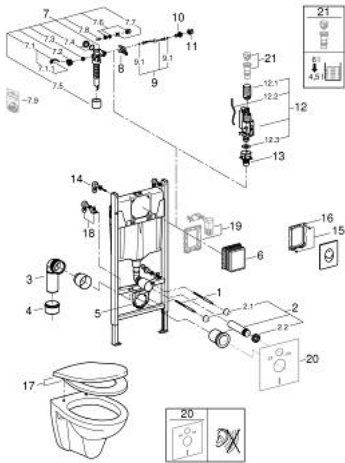

39 190 000 3-IN-1 SET FOR WC, 1.13 M INSTALLATION HEIGHT

PRODUKTBESKRIVELSE

- med sisterne GD 2, 6 - 9 l
- består av:
 - Solido Compact element for WC (38 939 000)
 - Perth wall hung WC including seat and lid
 - Start flush plate, chrome, vertical installation (38 964 000)
 - Rapid SL Veggvinkel (38 558 00M)
 - inkludert Skandinavisk adapter 38 338 000

39 190 000 3-IN-1 SET FOR WC, 1.13 M INSTALLATION HEIGHT

RESERVEDELER

- 1: Bolter (Order-nr. 4276400M)
- 2: WC til- og avløpsgarnityr (Order-nr. 37311K00)
 - 2.1: Pyntekopper, plaststyringer, muttere og skiver (Order-nr. 43511SH0)
 - 2.2: Forbinder (Order-nr. 37119000)
- 3: PP utløpsrør DN 90 (Order-nr. 42327000)
- 4: Overgang 90/110 (Order-nr. 42242000)
- 5: Feste f/avløp (Order-nr. 42243000)
- 6: Inspeksjonsluke (Order-nr. 66791000)
- 7: Innløpsventil (Order-nr. 37095000)
 - 7.1: Håndgrep (Order-nr. 43734000)
 - 7.1.1: Tetning (Order-nr. 4377000M)
 - 7.2: Ventilhode (Order-nr. 43536000)
 - 7.3: Membran (Order-nr. 4375800M)
 - 7.4: Lokk for innløpsventil (Order-nr. 43735000)
- 7.5: Valve float, 5 pcs. (Order-nr. 4379100M)
- 7.6: Tetningssett (Order-nr. 43722000)*
- 8: Oppheng (Order-nr. 42246000)
- 9: Tilkoblingslange (Order-nr. 42397000)
 - 9.1: O-ring (Order-nr. 0319100M)
- 10: Stoppekran (Order-nr. 42396000)
- 11: Koblingsboks (Order-nr. 38338000)
- 12: Dual flush avløpsventil AV1 (Order-nr. 42320000)
 - 12.1: Extension for overflow pipe (Order-nr. 42313000)
 - 12.2: Pneumatic hose (Order-nr. 42319000)
 - 12.3: Tetning (Order-nr. 42310000)
- 13: Ventilsete for GD2 (Order-nr. 42315000)
- 14: Veggvinkel (Order-nr. 3855800M)
- 15: Skrue (Order-nr. 6636200M)
- 16: Festeramme (Order-nr. 43207000)
- 17: WC sete og lokk (Order-nr. 42466000)
- 18: Ekstra veggfester for Rapid SL, fleksibel plassering (Order-nr. 38733000)
- 19: Omstillingssett (Order-nr. 38796000)*
- 20: Lydisolerende sett (Order-nr. 37131000)*
- 21: 4,5-1,8 l adapter for AV1-ventil. (Order-nr. 42333000)*