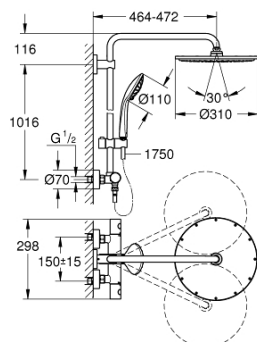

### PRODUKTBESKRIVELSE

- består av:
- vannrett svingbar 450 mm dusjarm
- termostat med Aquadimmer-funksjon
- muliggjør skift mellom:
- hodedusj metal Rainshower Cosmopolitan 310 (27 477 000)
- strålemønster: Rain
- med kuleledd
- rotasjonsvinkel  $\pm 15^\circ$
- hånddusj Euphoria 110 Massage (27 221 000)
- justerbar i høyde m/glideelement
- Silverflex dusjslange 1750 mm (28 388 000)
- GROHE TurboStat kompakt patron med voks termoelement
- GROHE SafeStop ved  $38^\circ\text{C}$
- GROHE SafeStop Plus valgfri temperaturbegrensning på  $43^\circ\text{C}$  inkludert
- GROHE DreamSpray perfekt strålemønster
- GROHE StarLight-overflate
- Indre WaterGuide for lengre levetid
- SpeedClean antikalksystem
- Twistfree forhindrer at dusjslangen vrir seg
- GROHE MetalGrip ergonomisk formet metallhåndtak
- egnet til gjennomstrømsvarmer fra 18 kW/h
- minimumsmengde 7 l/min.
- valgfri oppgradering: GROHE EasyReach brett (26 362)