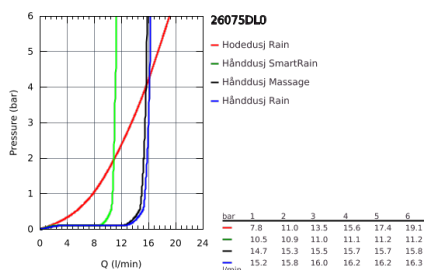

### PRODUKTBESKRIVELSE

- består av:
- vannrett svingbar 450 mm dusjarm
- termostat med Aquadimmer-funksjon
- muliggjør skift mellom:
- hodedusj metal Rainshower Cosmopolitan 310 (27 477 000)
- strålemønster: Rain
- med kuleledd
- rotasjonsvinkel  $\pm 15^\circ$
- hånddusj Euphoria 110 Massage (27 221 000)
- justerbar i høyde m/glideelement
- Silverflex dusjslange 1750 mm (28 388 000)
- GROHE TurboStat kompakt patron med voks termoelement
- GROHE SafeStop ved  $38^\circ\text{C}$
- GROHE SafeStop Plus valgfri temperaturbegrensning på  $43^\circ\text{C}$  inkludert
- GROHE DreamSpray perfekt strålemønster
- GROHE StarLight-overflate
- Indre WaterGuide for lengre levetid
- SpeedClean antikalksystem
- Twistfree forhindrer at dusjslangen vrir seg
- GROHE MetalGrip ergonomisk formet metallhåndtak
- egnet til gjennomstrømsvarmer fra 18 kW/h
- minimumsmengde 7 l/min.
- valgfri oppgradering: GROHE EasyReach brett (26 362)