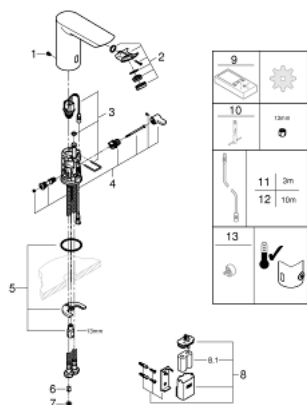

### RESERVEDELER

- 1: Skruer (Order-nr. 4283100M)
  - 2: Perlator (Order-nr. 42582000)
  - 3: Magnetventil (Order-nr. 42479000)
  - 4: Mixer spindle with lever (Order-nr. 42581000)
  - 5: Tilskruing (Order-nr. 46249000)
  - 6: Tilbakeslagsventil (Order-nr. 4257200M)
  - 7: Filter (Order-nr. 4241300M)
  - 8: Batteri deksel (Order-nr. 42393000)
  - 8.1: Batteri (Order-nr. 42886000)
  - 9: Fjernkontroll (Order-nr. 36407001)\*
  - 10: Montasjenøkkel til servant, bide og batterier (Order-nr. 19017000)\*
  - 11: Strømkabel forlenger (Order-nr. 36340000)\*
  - 12: Strømkabel forlenger (Order-nr. 36341000)\*
  - 13: Tildekket blandingsinnretning (Order-nr. 42408000)\*
- \* Optional accessories