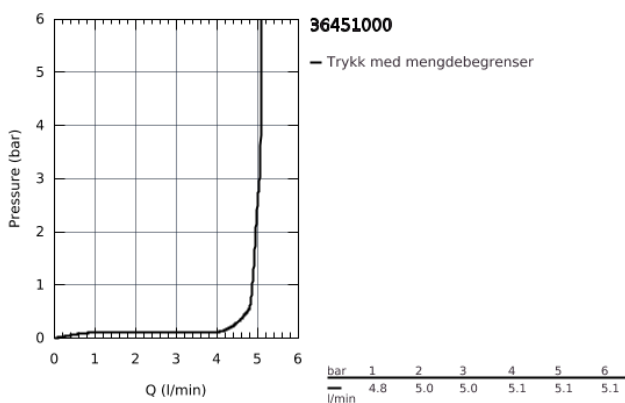

PRODUKTBESKRIVELSE

- med infrarød sensor for toveis kommunikasjon for monitorering, konfigurering og service grunnlag
- 6V lithium-batteri, type CR-P3
- batteriets levetid: opptil 7 år (150 aktiveringer om dagen)
- GROHE StarLight krom overflate
- GROHE EcoJoy perlator 5,7 l/min
- GROHE Zero innvendig isolerte vannveier - bly- og nikkelfri
- Laget av kompositt polymer
- fleksible tilkoblingslanger
- tilbakeslagsventil
- siler
- med integrert magnetventil
- eksternt batteri
- rask installasjon
- trinninddelt visning for status av batteri
- 7 forhåndsstilte programmer:
- automatisk skylning
- termisk desinfeksjon
- rensemodus
- Tilleggs funksjon og presise settinger via fjernkontroll 36 407
- CE-nummer
- lydklasse 1 etter DIN 4109
- type beskyttelse på kran IP 59