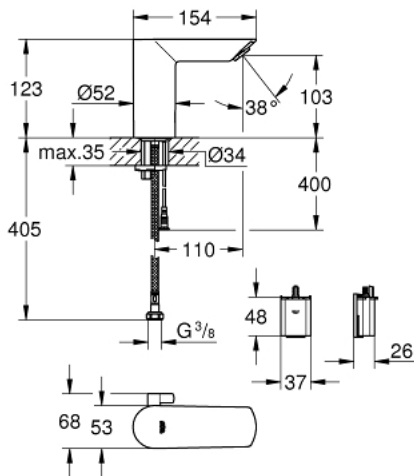

### PRODUKTBESKRIVELSE

- med infrarød sensor for toveis kommunikasjon for monitorering, konfigurering og service grunnlag
- 6V lithium-batteri, type CR-P3
- batteriets levetid: opptil 7 år (150 aktiveringer om dagen)
- GROHE StarLight krom overflate
- GROHE EcoJoy perlator 5,7 l/min
- GROHE Zero innvendig isolerte vannveier - bly- og nikkelfri
- Laget av kompositt polymer
- fleksible tilkoblingslanger
- tilbakeslagsventil
- siler
- med integrert magnetventil
- eksternt batteri
- rask installasjon
- trinninddelt visning for status av batteri
- 7 forhåndsstilte programmer:
- automatisk skylning
- termisk desinfeksjon
- rensemodus
- Tilleggs funksjon og presise settinger via fjernkontroll 36 407
- CE-nummer
- lydklasse 1 etter DIN 4109
- type beskyttelse på kran IP 59