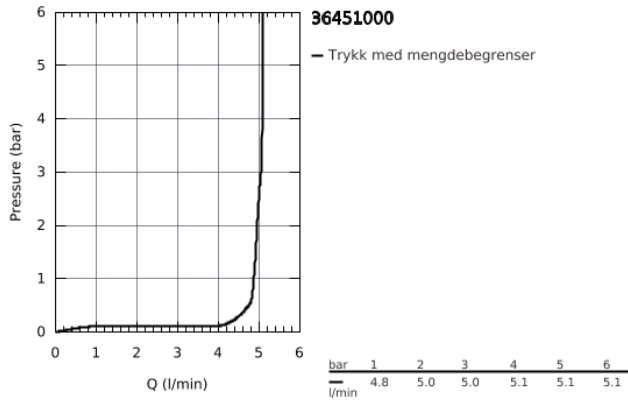

36 451 000 **BAU COSMOPOLITAN E INFRARØD ELEKTRONISK BLANDEBATTERI 1/2" MED
BLANDINGSANORDNING OG TEMPERATURBEGRENSER**