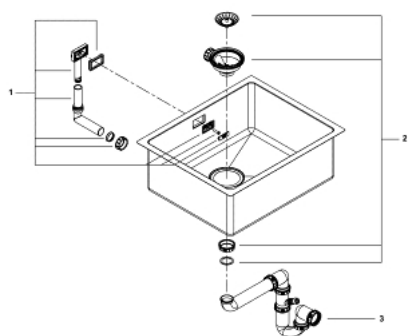

31 574 SD1 VASK I RUSTFRITT STÅL

PRODUKTBESKRIVELSE

- modell: K700U 60-S 54.4/44.4 1.0
- monteringsstype: undermontering, toppmontering eller innfelt montering
- materiale: rustfritt stål AISI 304 (V2A)
- materiale tykkelse: 1 mm
- **GROHE StarLight**-overflate
- overflate: satin-overflate
- **GROHE Whisper**
- min. skapstørrelse: 600 mm
- dimensjoner: 550 x 450 mm
- 1 kum: 500 x 400 x 200 mm
- ytre radius: R16 (undermontering)/R3 (toppmontering), indre kum radius: R15
- **GROHE FastFixation** sørger for rask installering
- utskjæring: 500 x 400 mm
- avløp: Ø 3.5"/90 mm stålsil
- inkluderer tilbehør: avløpsgarnityr, stålsil, monteringssett
- mulighet for: avløpsgarnityr med trykkontroll (40 986 SD0)
- antall fester inkludert (topplimt): 8
- antall fester inkludert (underlimt): 8

31 574 SD1 VASK I RUSTFRITT STÅL

RESERVEDELER

- 1: manual plug (Order-nr. 42589SD1)
- 2: cover element (Order-nr. 42590SD1)
- 3: Siphon (Order-nr. 42616000)