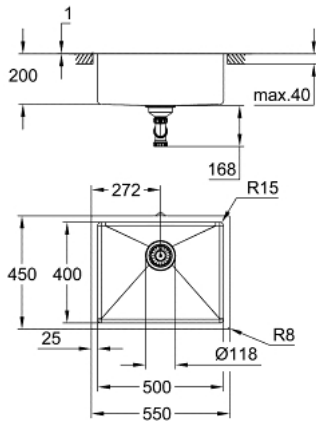

31 574 SD1 VASK I RUSTFRITT STÅL

PRODUKTBESKRIVELSE

- modell: K700U 60-S 54.4/44.4 1.0
- monteringsstype: undermontering, toppmontering eller innfelt montering
- materiale: rustfritt stål AISI 304 (V2A)
- materiale tykkelse: 1 mm
- **GROHE StarLight**-overflate
- overflate: satin-overflate
- **GROHE Whisper**
- min. skapstørrelse: 600 mm
- dimensjoner: 550 x 450 mm
- 1 kum: 500 x 400 x 200 mm
- ytre radius: R16 (undermontering)/R3 (toppmontering), indre kum radius: R15
- **GROHE FastFixation** sørger for rask installering
- utskjæring: 500 x 400 mm
- avløp: Ø 3.5"/90 mm stålsil
- inkluderer tilbehør: avløpsgarnityr, stålsil, monteringssett
- mulighet for: avløpsgarnityr med trykkontroll (40 986 SD0)
- antall fester inkludert (topplimt): 8
- antall fester inkludert (underlimt): 8

31 574 SD1 VASK I RUSTFRITT STÅL

RESERVEDELER

- 1: manual plug (Order-nr. 42589SD1)
- 2: cover element (Order-nr. 42590SD1)
- 3: Siphon (Order-nr. 42616000)