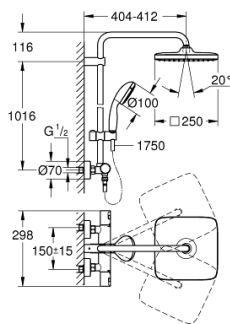

26 831 000 VITALIO START SYSTEM 250 CUBE DUSJSYSTEM MED TERMOSTAT FOR VEGGMONTERING

PRODUKTBESKRIVELSE (1/2)

- Colour: chrome
- består av:
- vannrett svingbar 390 mm dusjarm
- termostat med Aquadimmer-funksjon
- muliggjør skift mellom:
- hodedusj Vitalio Comfort 250 (26 695)
- strålemønster:
- Rain
- Hodedusj med hvitt deksel
- med kuleledd
- rotasjonsvinkel $\pm 10^\circ$
- GROHE Water Saving 9,5 l/min gjennomstrømningsbegrensner
- hånddusj Vitalio Start 100 (27 946)
- 2 stråletyper
- Rain, Jet
- GROHE Water Saving 5,7 l/min gjennomstrømningsbegrensner
- justerbar i høyde m/glideelement
- dusjslange VitalioFlex Comfort 1750 mm 1/2" x 1/2" (28 745)
- GROHE Water Saving-teknologi for mindre vannforbruk
- GROHE TurboStat kompakt patron med voks termoelement
- GROHE SafeStop ved 38°C
- GROHE SafeStop Plus valgfri temperaturlbegrensning på 43°C inkludert
- GROHE DreamSpray perfekt strålemønster
- GROHE Long-Life overflate
- SpeedClean antikalksystem
- Indre WaterGuide for lengre levetid
- ShockProof silikonring som forhindrer ødelagte dusjhoder
- TwistStop forhindrer at dusjslangen vrir seg
- DR-messinglegering