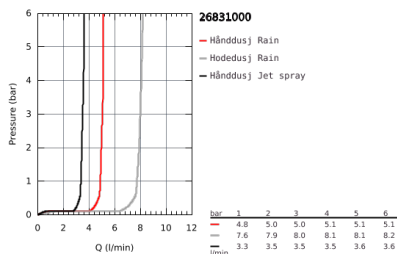

26 831 000 VITALIO START SYSTEM 250 CUBE DUSJSYSTEM MED TERMOSTAT FOR VEGGMONTERING

PRODUKTBESKRIVELSE (1/2)

- Colour: chrome
- består av:
- vannrett svingbar 390 mm dusjarm
- termostat med Aquadimmer-funksjon
- muliggjør skift mellom:
- hodedusj Vitalio Comfort 250 (26 695)
- strålemønster:
- Rain
- Hodedusj med hvitt deksel
- med kuleledd
- rotasjonsvinkel $\pm 10^\circ$
- GROHE Water Saving 9,5 l/min gjennomstrømningsbegrensner
- hånddusj Vitalio Start 100 (27 946)
- 2 stråletyper
- Rain, Jet
- GROHE Water Saving 5,7 l/min gjennomstrømningsbegrensner
- justerbar i høyde m/glideelement
- dusjslange VitalioFlex Comfort 1750 mm 1/2" x 1/2" (28 745)
- GROHE Water Saving-teknologi for mindre vannforbruk
- GROHE TurboStat kompakt patron med voks termoelement
- GROHE SafeStop ved 38°C
- GROHE SafeStop Plus valgfri temperaturlbegrensning på 43°C inkludert
- GROHE DreamSpray perfekt strålemønster
- GROHE Long-Life overflate
- SpeedClean antikalksystem
- Indre WaterGuide for lengre levetid
- ShockProof silikonring som forhindrer ødelagte dusjhoder
- TwistStop forhindrer at dusjslangen vrir seg
- DR-messinglegering