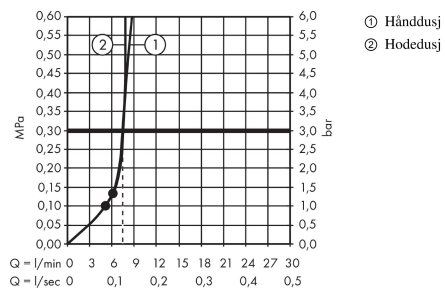

## Crometta

Crometta E 240 1jet Showerpipe EcoSmart 9 l/min

Overflater: krom Art. nr. : 27281000

### Gjennomstrømningsdiagram

**Crometta**  
**Crometta E 240 1jet Showerpipe EcoSmart 9 l/min**  
 Overflater: krom Art. nr. : 27281000