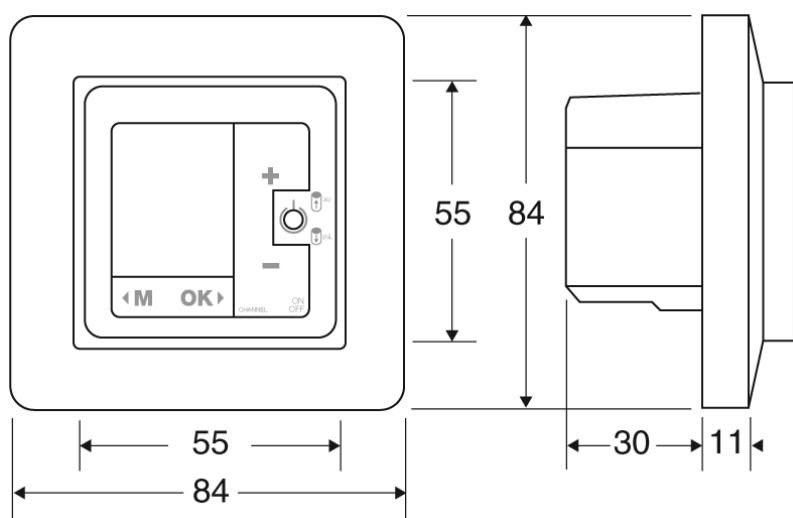

KOBLINGSSKJEMA

MÅLSKISSE

SPESIFIKASJONER

Maks belastning LED: 200

Astroforskyvning : +/- 90min

Gangreserve: 10år

Utganger: Pot fri, veksel, 16A 250V

Belastning: 200W - 2000W