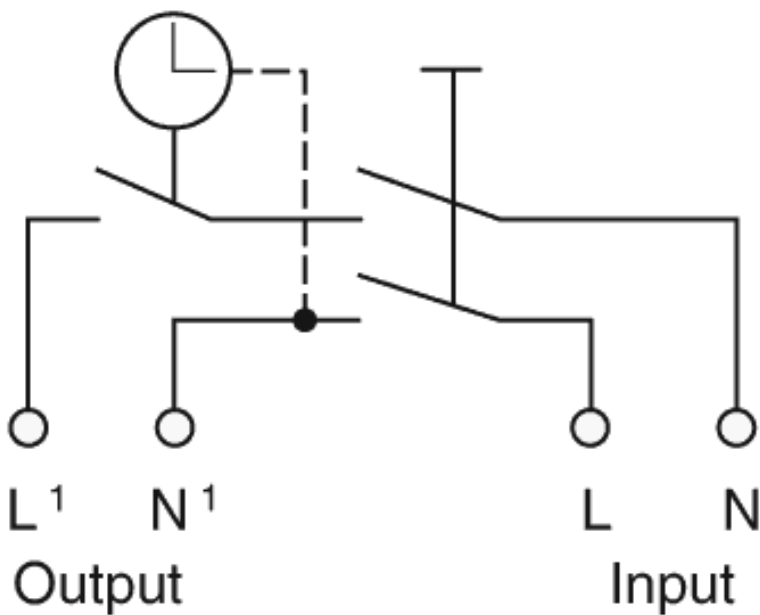

Ur MM7592 Astro Uke BT 1K 2POL for veggboks

Variant: Ur MM7592 Astro Uke BT 1K 2POL for veggboks

Art.nr: LA1128BT

El.nr: 1401639

**INFORMASJON**

MM7592 Astro Uke BT, er et elektronisk 1-kanals døgn-/ukeur med astrofunksjon og mulighet for programmering via blåtann med appen "Save`n Carry by Micro Matic". Astrouret monteres i standard veggboкс, har 2-polet bryter og leveres ferdig innstilt med norsk tekst i displayet. Relèbesparende nullkryssing.

KOBLINGSSKJEMA

MÅLSKISSE

SPESIFIKASJONER

Maks belastning LED: 200

Astroforskyvning : +/- 90min

Gangreserve: 10år

Utganger: Pot fri, veksel, 16A 250V

Belastning: 200W - 2000W

Maks last fluoriserende (seriekompensert): NULL

Bryterfunksjon: Veksel

Kapsling: IP20

Driftsspenning: 230V 50/60Hz

Maks last fluoriserende (ukompensert): NULL

Maks last fluoriserende (parallelkompensert): NULL