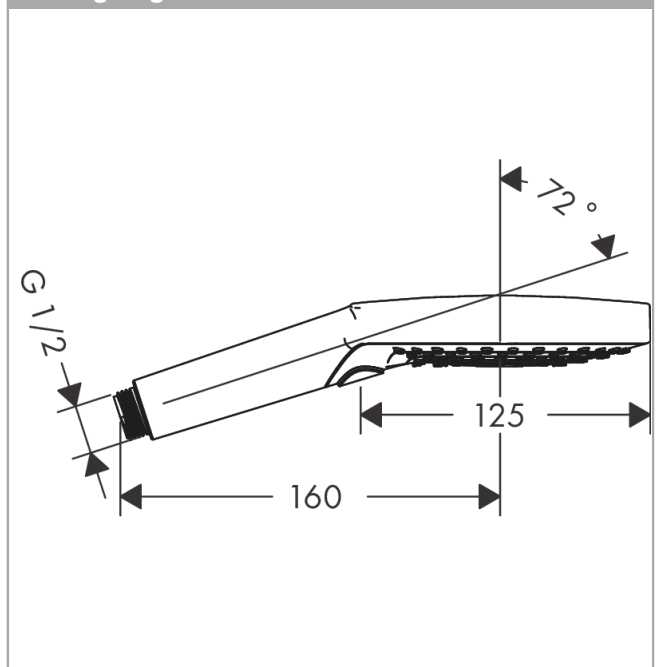

Måltegning