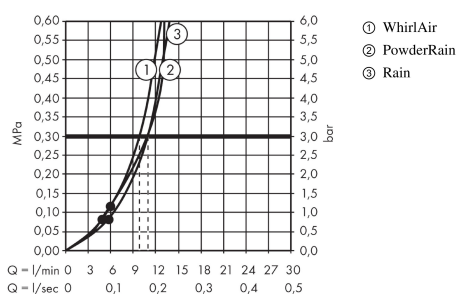

Raindance Select S
Håndduš 120 3jet PowderRain
 Overflater: krom Art. nr. : 26014000

Beskrivelse

Informasjon

- dusjhodestørrelse: 125 mm
- stråletype: PowderRain, Rain, Whirl
- velg stråle komfortabelt med Select-knapp
- maksimal gjennomstrømningsmengde ved 3 bar: 12 l/min
- med intern vannføring
- smussfilter som kan skylles
- tilslutningsgjenger G 1/2
- passer til gjennomstrømningsvarmer

Artikkeldetaljer

NRF-no.	4245113
Pris ekskl. moms	1.130,00 NOK
Pris inkl. moms*	1.412,50 NOK

Teknologi

Produktbilde

Måltegning

Gjennomstrømningsdiagram

Forbruksverdiene måles ved normal bruk med tilhørende armatur (temostat/blandebatteri/ innmurt ventil).