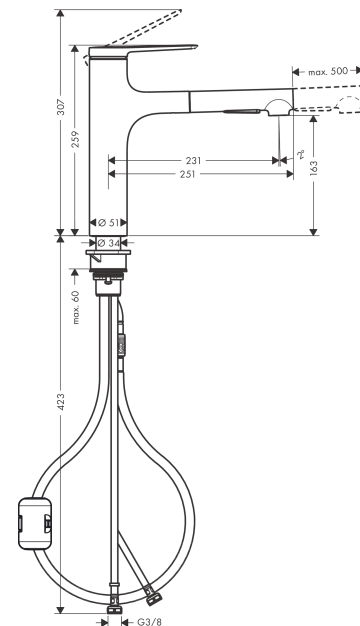

Zesis M33**1-greps kjøkkenarmatur 160, med uttrekkbar dusj, 2jet**Overflater: **Matt sort** Art. nr. : **74801670****Beskrivelse****Informasjon**

- ComfortZone 160
- svingområde 150°
- laminærstråle, dusjstråle
- låsbar dusjstråle, strålen skiftes med trykknapp og stilles automatisk tilbake når armaturet slås av
- MagFit magnetisk dusjholder
- Quick-Connect dusjslange
- maksimal gjennomstrømningsmengde ved 3 bar: 8,2 l/min
- keramisk innmat
- G 3/8-tilslutningsslanger
- innstillbar temperaturbegrensning
- tilbakeslagsventil integrert
- passer til gass gjennomstrømningsvarmer
- STA 1713
- STA 1713
- STA 1713
- STA 1713

Artikkeldetaljer

Pris ekskl. moms

3.360,00 NOK

Pris inkl. moms*

4.200,00 NOK

Teknologi**Sertifikater****Produktbilde****Måltegning**

Zesis M33**1-greps kjøkkenarmatur 160, med uttrekkbar dusj, 2jet**Overflater: **Matt sort** Art. nr. : **74801670****Gjennomstrømningsdiagram**