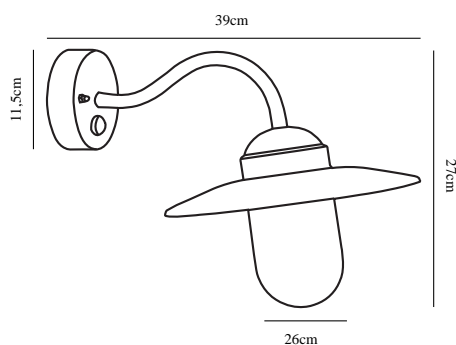

LUXEMBOURG | VEGGLAMPE | RUSTFARGET

22671009

nordlux®

Spenning (V): 230 Volt
IP-grad: IP54
Maksimal lysstyrke (W): 60W
Klasse (Klasse 1, Klasse 2, Klasse 3): Klasse 2 (Dobbelt isolert)
Pæresokkel: E27
Parallellkobling: True

Farge: Rustfarget
Høyde (cm): 27
Skjerm diameter (cm): 27.5
Projeksjon (cm): 42
EAN: 5701581233171
TUN: 1246804

Artikkelnummer: 22671009
Stk. per master box: 3
Høyde på salgseske (cm): 40
Bredde på salgseske (cm): 29
Dybde på salgseske (cm): 21
Volum i salgseske m³: 0.0244
Produktets nettovekt (kg): 1.036

Primært materiale: Metal
Sekundært materiale: Glas
Farge på glasset: Klar
Egnet for bruk i kystnære områder: Nei

• Innebygd parallellkobling

Denne elegante veggglampen fra Nordlux' Luxembourg-serie er en klassisk utendørs veggglampe med stallglass, som gir en flott belysning ved inngangen, i oppkjørselen, i garasjen, på terrassen eller i bakhagen. Lampen kan parallellkobles med andre lamper, og monteres med en LED-pære.

Vedlikehold: Behandles med syrefri olje 3–4 ganger i året. Vi anbefaler ikke rustfrie lamper til harde miljøer.