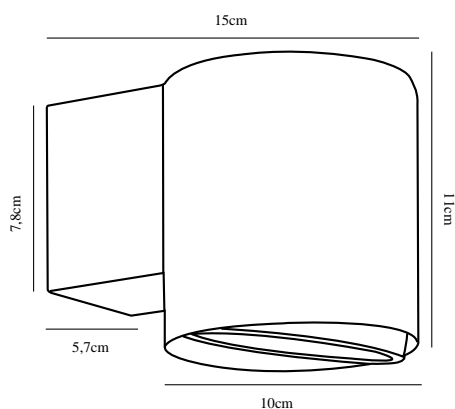

IP S5 | [BATHROOM] | HVIT

78521001

nordlux®

Spenning (V): 230 Volt

IP-grad: IP44

Maksimal lysstyrke (W): 8W LED

Klasse (Klasse 1, Klasse 2,

Klasse 3): Klasse 2 (Dobbelt isolert)

Pæresokkel: GU10

Primært materiale: Metal

Sekundært materiale: Plast

Farge på glasset: Frostedglass

Farge: Hvit

Høyde (cm): 11

Projeksjon (cm): 15

Tiltvinkel (°): 20

EAN: 5701581268685

TUN: 1694040

Artikkelnummer: 78521001

Stk. per master box: 3

Høyde på salgseske (cm): 24

Bredde på salgseske (cm): 20

Dybde på salgseske (cm): 14.5

Volum i salgseske m³ : 0.007

Produktets nettovekt (kg): 0.68

• Ideell i kombinasjon med Nordlux Smart • Også ideell å installere i andre rom innendørs

IP S5 har et minimalistisk og industrielt utseende. Den er ideell for plassering ved siden av speilet på badet, der den gir et flott nedoverrettet lys som kan vinkles 20 grader. En del av IP-serien. Design av Bønnelycke mdd.