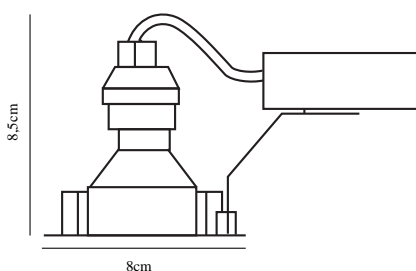

TIP | DOWNLIGHT | GALVANISERET STÅL

20299931

nordlux®

Spenning (V): 230 Volt

IP-grad: IP23

Maksimal lysstyrke (W): 35W

Klasse (Klasse 1, Klasse 2, Klasse 3): Klasse 2 (Dobbelt isolert)

Pæresokkel: GU10

Parallellkobling: True

Farge: Galvaniseret stål

Diameter, innebygd spot (cm): 8

Monteres direkte i isolasjonen:

False

Tiltvinkel (°): 35

EAN: 5701581326682

TUN: 1827935

Artikkelnummer: 20299931

Stk. per master box: 3

Høyde på salgseske (cm): 20

Bredde på salgseske (cm): 10

Dybde på salgseske (cm): 17

Volum i salgseske m³ : 0.0034

Produktets nettovekt (kg): 0.24

Primært materiale: Metal

Egnet for bruk i kystnære

områder: Ja

- Parallellkobling mulig
- Slitesterkt materiale velegnet for tøft vær
- 15 års garanti for omfattende korrosjon

Bøyelig innfelt spot som er laget av galvanisert stål. Spotten kan enkelt kobles til strømmettet uten bruk av en transformator.