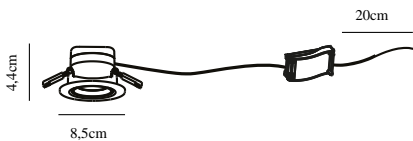

ROAR | DOWNLIGHT | HVIT

84960001

nordlux®

Spenning (V): 230 Volt
IP-grad: IP23
Klasse (Klasse 1, Klasse 2, Klasse 3): Klasse 2 (Dobbelt isolert)
Pæresokkel: LED Module
: True
Parallellkobling: True

Primært materiale: Plast
Kabelfarge: Hvit
Kabellengde (cm): 20
Kan kablet byttes ut?: True
Farge: Hvit

Diameter, innebygd spot (cm): 8.5
Monteres direkte i isolasjonen:
True
Tiltvinkel (°): 30

EAN: 5701581373181
TUN: 1902496

Artikkelnummer: 84960001
Stk. per master box: 6
Høyde på salgseske (cm): 13
Bredde på salgseske (cm): 6
Dybde på salgseske (cm): 13
Volum i salgseske m³ : 0.001
Produktets nettovekt (kg): 0.15

Lysstyrke (Lumen): 550
Fargetemperatur (K): 3000
Ra-verdi : 80
Levetid (h): 30000
Strålevinkel (°) : 40
Candela (cd) (kun for retningsbestemt lampe): 797
Energiklasse: F

- Parallellkobling mulig
- Kan monteres rett i isolasjonen
- 5 års LED-garanti

Diskré bøybar innbyggingsspot som blant annet er velegnet for kjøkken eller gang, der de ikke tar opp unødvendig plass. Leveres med innebygde LED-dioder, som har lavt energiforbruk og lang levetid.

Nordlux
84960001

A
B
C
D
E
F
G

F

6
kWh/1000h

2019/2015