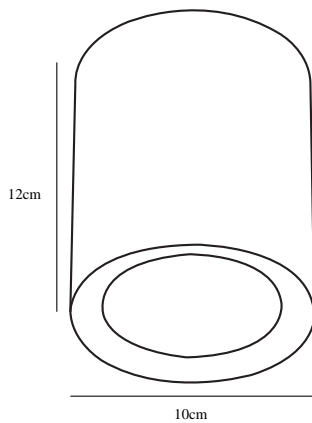

# FALLON LONG | INN/PÅBYGGINGSPOT | HVIT/HVIT nordlux®

47550101

Spenning (V): 230 Volt  
IP-grad: IP20  
Klasse (Klasse 1, Klasse 2, Klasse 3): Klasse 2 (Dobbelt isolert)  
Pæresokkel: LED Module  
Parallellkobling: True

Primært materiale: Metal  
Sekundært materiale: Plast

Farge: Hvit/Hvit  
Projeksjon (cm): 12  
EAN: 5701581415287  
TUN: 1975408

Artikkelnummer: 47550101  
Stk. per master box: 3  
Høyde på salgseske (cm): 13  
Bredde på salgseske (cm): 11  
Dybde på salgseske (cm): 11  
Volum i salgseske m<sup>3</sup>: 0.0016  
Produktets nettovekt (kg): 0.408