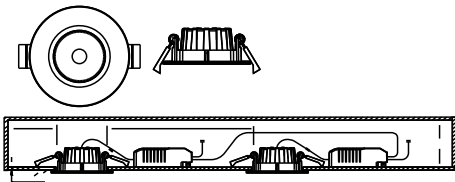

DORADO 3-KIT DIM | DOWNLIGHT | NICKEL

49410155

nordlux®

Spenning (V): 230 Volt
IP-grad: IP65
Klasse (Klasse 1, Klasse 2,
Klasse 3): Klasse 2 (Dobbelt
isolert)
Pæresokkel: LED Module
: True
Parallellkobling: True

Primært materiale: Plast
Sekundært materiale: Metal
Farge: Nickel

Diameter, innebygd spot (cm): 8.5
EAN: 5701581471283
TUN: 2049785
Artikkelnummer: 49410155

Stk. per master box: 3
Høyde på salgseske (cm): 13
Bredde på salgseske (cm): 13
Dybde på salgseske (cm): 11.5
Volum i salgseske m³: 0.0019
Produktets nettovekt (kg): 0.474

Lysstyrke (Lumen): 345
Fargetemperatur (K): 2700
Ra-verdi : 80
Levetid (h): 20000
Strålevinkel (°) : 100
Candela (cd) (kun for
retningsbestemt lampe): 0

- Ideell til baderomssone 1–2 (IP65) • Trinnløs dimbar 0–100 % med veggdimmer ekskl. •
Parallellkobling mulig
- Kroneklemme følger med • 5 års LED-garanti

En klassisk rund innfellingsspot med en integrert LED 345lm dimbar LED-modul. Dorado er lett og rask å montere via en skrueløs forbindelse og dreielåssystem, og samtidig kan flere spotter enkelt kobles sammen.