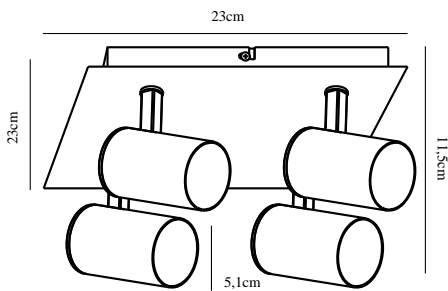

FRIDA 4-SPOT | SPOTLIGHT | HVIT

49820101

nordlux®

Spenning (V): 230 Volt
IP-grad: IP20
Maksimal lysstyrke (W): 4X35W
Klasse (Klasse 1, Klasse 2, Klasse 3): Klasse 2 (Dobbelt isolert)
Pæresokkel: GU10
: Yes with compatible bulb

Farge: Hvit
Bredde (cm): 23
Skjerm diameter (cm): 5.1
Lengde (cm): 23
Projeksjon (cm): 11.5
Tiltvinkel (°): 90

EAN: 5701581477285
TUN: 2050248
Artikkelnummer: 49820101

Stk. per master box: 3
Høyde på salgseske (cm): 24
Bredde på salgseske (cm): 24
Dybde på salgseske (cm): 12.5
Volum i salgseske m³ : 0.0072
Produktets nettovekt (kg): 1.623

Primært materiale: Metal
Kabelens overflatemateriale: Plast

- Moderne og enkel stil
- Justerbart lampehode for retningsbestemt lys

Frida er en enkel spotserie med hvit matt overflate og firkantet base. Den er ideell å bruke på soverommet eller i entreen, hvor den med det justerbare hodet gir et behagelig og retningsbestemt lys.

Frida spot med fire justerbare spothoder egner seg perfekt i taket i de fleste rom.