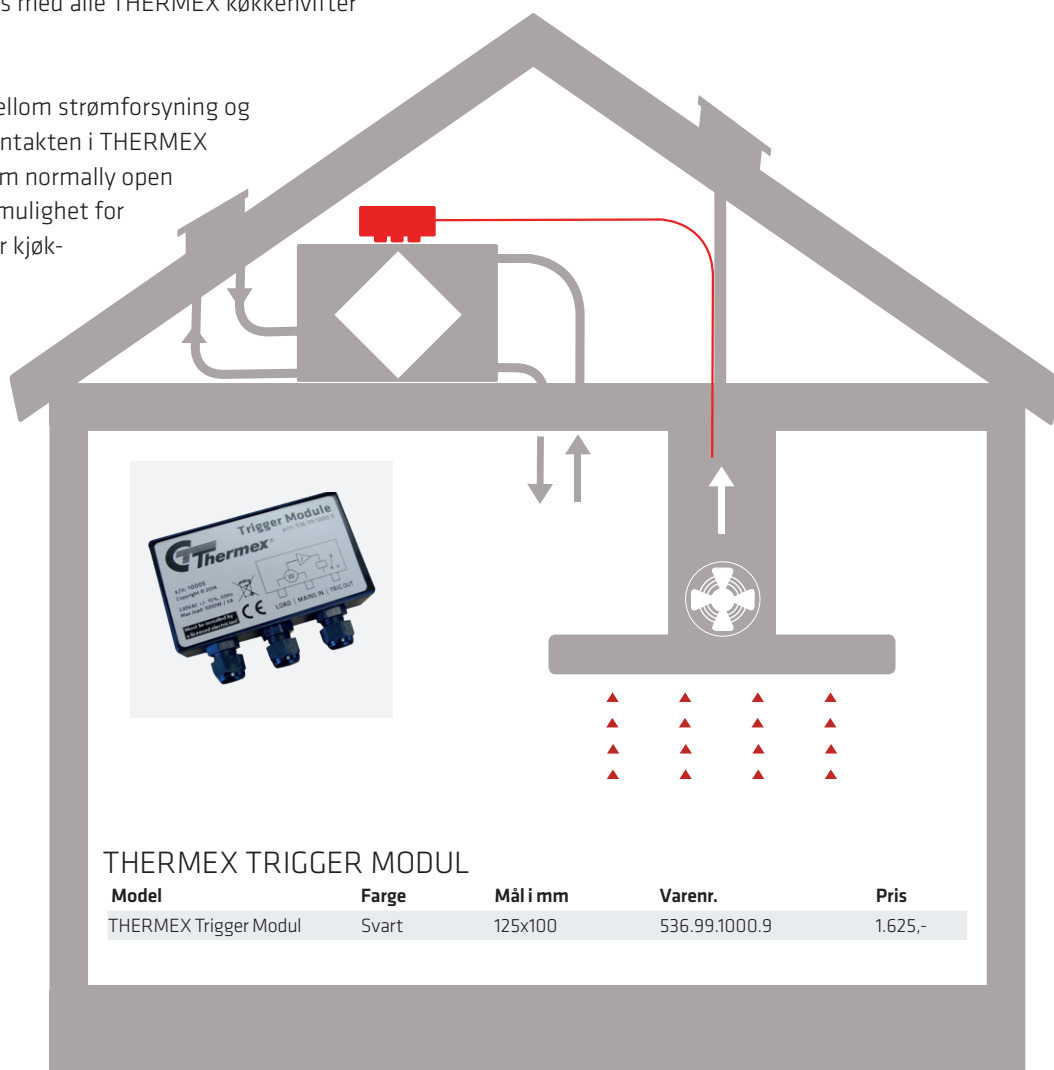

THERMEX TRIGGER MODUL

ØKER LUFTTILFØRSELEN TIL DITT KJØKKEN

Her finner du en løsning til hvordan du kan tilpasse din kjøkkenvifte til et lavenergihus eller til ditt balanserte ventilasjonsanlegg. Mulighet for tilkobling i boliger med balansert ventilasjonsanlegg for modeller med intern eller ekstern motor, ved bruk av Trigger Modul. Avkast ut i det fri eller ved å benytte resirkulasjonsfilter.

THERMEX Trigger Modul er designet til å trigge på belastninger mellom 2W. og 20W. og kan derfor benyttes med alle THERMEX kjøkkenvifter med LED-lys.

THERMEX Trigger Modul kobles mellom strømforsyning og kjøkkenviften. Den potentialfrie kontakten i THERMEX Trigger Modul kan både fungere som normally open og normally closed, og gir dermed mulighet for å øke luftmengden inn i boligen når kjøkkenviften aktiveres.

På denne måten kan luftmengden i lavenergihus med balanserte ventilasjonanlegg, avbalanseres også når kjøkkenviften er i bruk.

TRIGGER LINK
MODUL

THERMEX TRIGGER MODUL

Model	Farge	Mål i mm	Varenr.	Pris
THERMEX Trigger Modul	Svart	125x100	536.99.1000.9	1.625,-