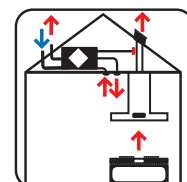

THERMEX TRIGGER MODUL

ØKER LUFTTILFØRSELEN TIL DITT KJØKKEN

Her finner du en løsning til hvordan du kan tilpasse din kjøkkenvifte til et lavenergihus eller til ditt balanserte ventilasjonsanlegg. Mulighet for tilkobling i boliger med balansert ventilasjonsanlegg for modeller med intern eller ekstern motor, ved bruk av Trigger Modul. Avkast ut i det fri eller ved å benytte resirkulasjonsfilter.

THERMEX Trigger Modul er designet til å trigge på belastninger mellom 2W. og 20W. og kan derfor benyttes med alle THERMEX kjøkkenvifter med LED-lys.

THERMEX Trigger Modul kobles mellom strømforsyning og kjøkkenviften. Den potentialfrie kontakten i THERMEX Trigger Modul kan både fungere som normally open og normally closed, og gir dermed mulighet for å øke luftmengden inn i boligen når kjøkkenviften aktiveres.

På denne måten kan luftmengden i lavenergihus med balanserte ventilasjonanlegg, avbalanseres også når kjøkkenviften er i bruk.

TRIGGER LINK
MODUL

THERMEX TRIGGER MODUL

Model	Farge	Mål i mm	Varenr.	Pris
THERMEX Trigger Modul	Svart	125x100	536.99.1000.9	1.625,-