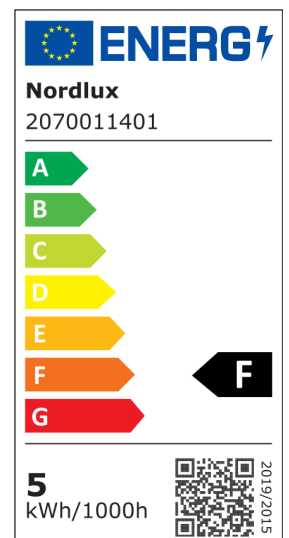

SMART E14 G45 | LYSPÆRE | VIT

2070011401

nordlux®

Spenning (V): 230 Volt
Pæresokkel: E14

Farge: Vit

Høyde (cm): 8.7

EAN: 5704924001932
TUN: 2108853
Artikkelnummer: 2070011401
Stk. per master box: 6

Høyde på salgseske (cm): 9
Bredde på salgseske (cm): 4.7
Dybde på salgseske (cm): 4.7
Volum i salgseske m³: 0.0002
Produktets nettovekt (kg): 0.023

Lysstyrke (Lumen): 470
Fargetemperatur (K): 2200-6500
Ra-verdi : 80
Levetid (h): 15000
Strålevinkel (°) : 200
Candela (cd) (kun for retningsbestemt lampe): 0
Energiklasse: F

- Bred 200° strålevinkel • Bluetooth-tilkobling til Nordlux Smart Light
- Justerbar kelvin- og lumenverdi

Smartpæren E14 har en bred strålevinkel på 200° og er utstyrt med Nordlux Smart Light-teknologi som lar deg justere lysstyrken og varmen ved hjelp av Bluetooth på mobil eller nettbrett.