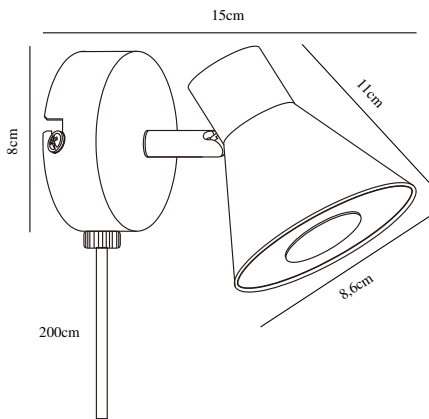

EIK | VEGGLAMPE | SORT

45761003

nordlux®

Spenning (V): 220-240 Volt
IP-grad: IP20
Maksimal lysstyrke (W): 35W
Klasse (Klasse 1, Klasse 2, Klasse 3): Klasse 2 (Dobbelt isolert)
Pæresokkel: GU10
Bryter plassering: På ledning
Parallellkobling: False

Primært materiale: Metal
Kabelfarge: Sort
Kabellengde (cm): 150
Kabelens overflatemateriale: Plast
Kan kabelen byttes ut?: True

Farge: Sort

Høyde (cm): 11
Bredde (cm): 15
Skjerm diameter (cm): 8.5
Utvendig grunn dimensjon (cm): 8
Lengde (cm): 15
Tiltvinkel (°): 90
Svingvinkel (°): 320

EAN: 5704924011474
TUN: 2276954
Artikkelnummer: 45761003

Stk. per master box: 3
Høyde på salgseske (cm): 13.5
Bredde på salgseske (cm): 12.5
Dybde på salgseske (cm): 10
Volum i salgseske m³: 0.0017
Produktets nettovekt (kg): 0.35

- Moderne og enkel stil
- Vippbar og dreibar skjerm
- Kan brukes både på vegg og i tak

Eik har en enkel og moderne stil som vil passe inn i de fleste interiører. Lampen har et justerbart lampehode som gir retningsbestemt lys – og kan monteres både på veggen og i taket.