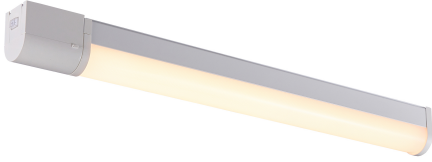

MALAIKA 68 | VEGGLAMPE | HVIT

2310221001

nordlux®

Spenning (V): 230 Volt
IP-grad: IP44
Klasse (Klasse 1, Klasse 2, Klasse 3): Klasse 1
Pæresokkel: LED Module
Bryter plassering: På lampen
Parallellkobling: False

Primært materiale: Aluminium
Sekundært materiale: Plast
Farge: Hvit

Høyde (cm): 7
Bredde (cm): 5.5
Lengde (cm): 68.4
Tiltvinkel (°): 0
Svingvinkel (°): 0

EAN: 5704924016080
TUN: 2326325
Artikkelnummer: 2310221001

Stk. per master box: 6
Høyde på salgseske (cm): 8.5
Bredde på salgseske (cm): 70
Dybde på salgseske (cm): 7
Volum i salgseske m³: 0.0042
Produktets nettovekt (kg): 0.65

Lysstyrke (Lumen): 1350
Fargetemperatur (K): 3000
Ra-verdi: 80
Levetid (h): 20000
Energiklasse: E
Faktisk strømbruk (W): 15

- Egnet for badet (IP44) • Innebygd strømuttak
- På/av-bryter på lampen • 5 års LED-garanti

Malaika er det perfekte lyset å plassere ved siden av baderomsspeilet. Malaika gir et praktisk lys for barbering eller når du skal gjøre deg klar, og det innebygde strømuttaket gjør det enkelt å koble til en barbermaskin, hårføner eller telefonlader.