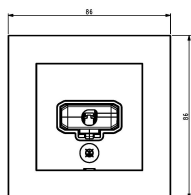

Produktbeskrivelse: DCL vegguttak i ELKO Plus utførelse.
Benyttes der man ønsker et lampeuttak på veggen.
Passer i alle ELKO kombinasjonsplater.
Leveres med DCL plugg.

Tekniske spesifikasjoner: DCL vegguttak leveres med DCL plugg.

Farge: Sort
Maks belastning: 6A / 250V
Maksimal størrelse på kurringsring: 16A
Montering: Innfelt i veggboкс.
Kapslingsklasse: IP20.
Halogenfri.

DCL Uttak:
Avmantlingslengde: 10mm
Antall ledere pr. terminal: 1
Maksimalt moment: 1,2 Nm (Ihht IEC 62196-1)
Kabellversnitt: 1-2,5mm²

DCL Plugg:
Avmantlingslengde: 5mm
Antall ledere pr. terminal: 1
Maksimalt moment: 0,4 Nm (Ihht IEC 62196-1)
Kabellversnitt: 3G 0,5-1mm²

Målskisse

Koblings skjema