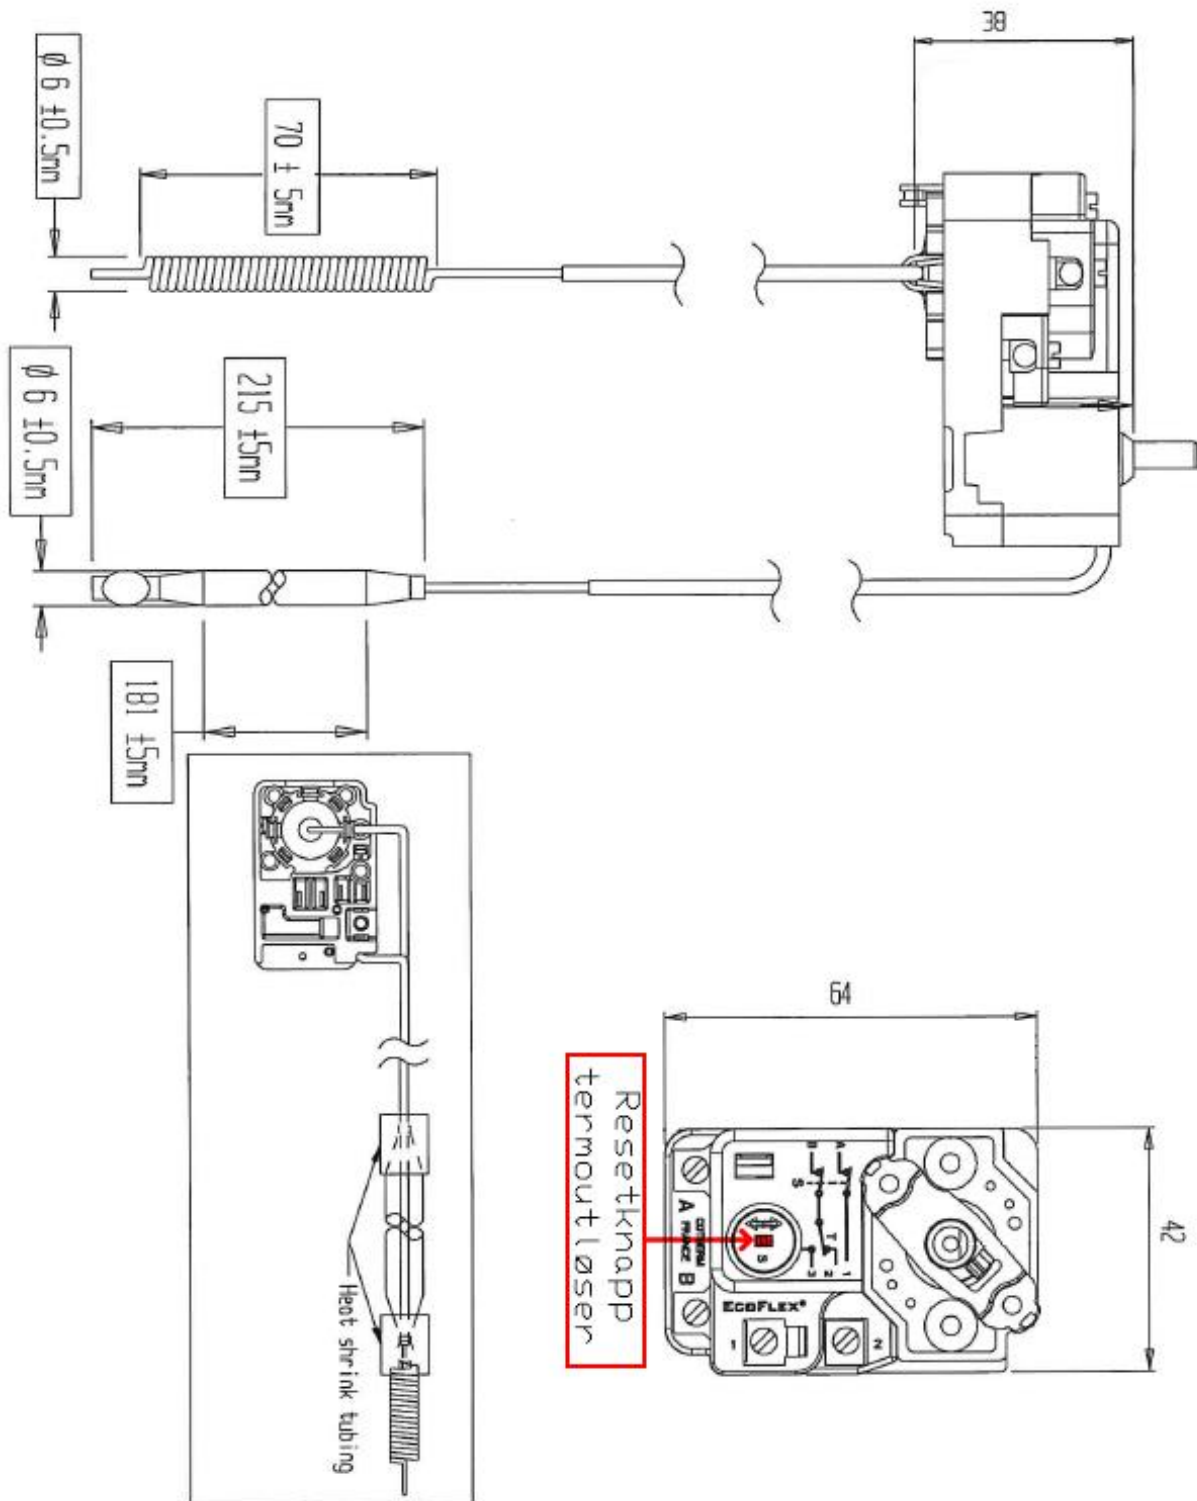

#### Tilbehør til:

| Produkt                   | Høiax art.nr. | NRF-nr. |
|---------------------------|---------------|---------|
| Titanium Eco 120          | 8025141       | 8025141 |
| Titanium Eco 300          | 8025143       | 8025143 |
| Heatex Eco 20             | 8025146       | 8025146 |
| Heatex Eco 30             | 8025204       | 8025204 |
| Titanium Extreme Eco 300  | 8025211       | 8025211 |
| Titanium Eco 200 Liggende | 8025218       | 8025218 |
| Titanium Eco 300 Liggende | 8025219       | 8025219 |
| Titanium Expand Eco 300   | 8025224       | 8025224 |
| Quadro L 60               | 8025471       | 8025471 |
| Quadro L 110              | 8025472       | 8025472 |
| Quadro V 60               | 8025473       | 8025473 |
| Quadro V 60               | 8025473       | 8025473 |
| Quadro V 110              | 8025474       | 8025474 |
| Quadro S 60               | 8025475       | 8025475 |
| Quadro S 110              | 8025476       | 8025476 |
| Quadro S 160              | 8025477       | 8025477 |
| RSB Eco 100               | 8026215       | 8026215 |
| RSB Eco 120               | 8026216       | 8026216 |
| RSB Eco 120 RF            | 8026217       | 8026217 |
| RSBX Eco 120              | 8026218       | 8026218 |
| RSBX Eco 140              | 8026219       | 8026219 |

NB! Produktbilder kan avvike fra omtalt produkt.

Målskisse av produktene:

8025007

8025572