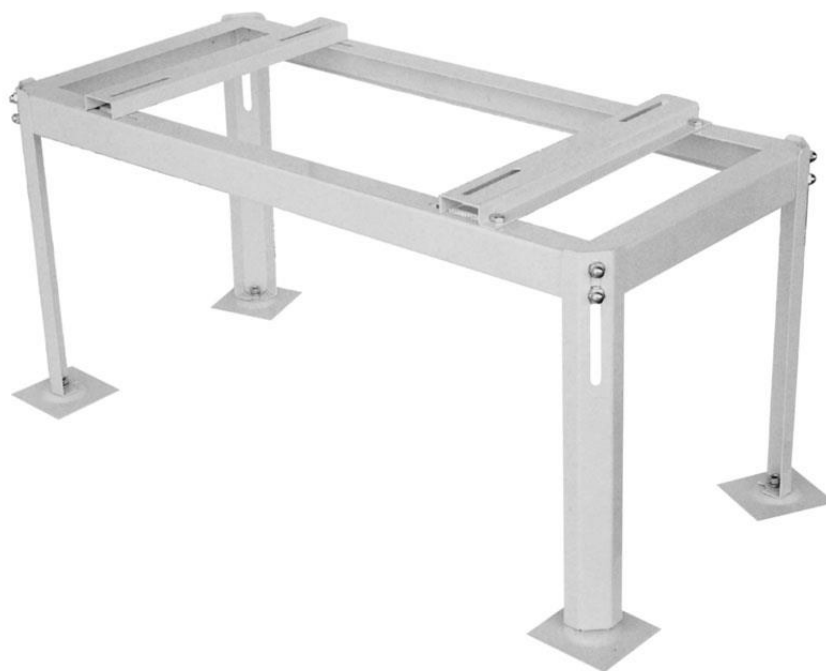

Monteringsanvisning / Assembly Instructions

Norsk:	English:
<p>1. Metallpakning x 8 stk. Mutter M8 x 8 stk.</p>	<p>1. Metal gasket x 8 pcs Nut M8 x 8 pcs</p>
<p>2. Skruer M8-30 x 4 stk. Metallskive x 4 stk. Mutter M8 x 4 stk. Vibrasjonsdemper / gummikloss (medfølger ikke) x 4 stk.</p>	<p>2. Bolt M8*30 x 4 pcs Metal washer x 4 pcs Nut M8 x 4 pcs Vibration damper / rubber block (not included) x 4 pcs</p>
<p>3. Skruer M8-16 x 4 stk. Metallskive x 4 stk. Mutter M8 x 4 stk.</p>	<p>3. Bolt M8-16 x 4 pcs Metal washer x 4 pcs Nut M8 x 4 pcs</p>
<p>4. Skruer M8-10 x 4 stk. Metallskive x 4 stk.</p>	<p>4. Bolt M8-10 x 4 pcs Metal washer x 4 pcs</p>

Teknisk Informasjon / Technical Data

'Standard' Bakkestativ / Slab Stand

Navn / Title	Varenr. / SKU	Farge / Colour	Høyde / Height	Bredde / Width	Lengde / Length	Belastn. / Load	Vekt / Weight
GS380	120335	White RAL 9002	320-400mm	380mm	850mm	200kg	7.3kg
GS380 Low	10212033520	White RAL 9002	150-200mm	380mm	850mm	200kg	7.0kg
GS430	120336	White RAL 9002	320-400mm	430mm	850mm	200kg	7.5kg
GS480	120236	White RAL 9002	320-400mm	480mm	850mm	200kg	8.0kg
GS550	121730	White RAL 9002	320-400mm	550mm	850mm	200kg	9.5kg
GS410 High	105912087	White RAL 9002	330-810mm	380mm	850mm	200kg	11kg
GS380 Galv.*	10291006	White RAL 9002	320-400mm	380mm	850mm	200kg	7.3kg
GS380 Black	10291011	Black RAL 9005	320-400mm	380mm	850mm	200kg	7.3kg
GS380 Ex. Leg	HA750	White RAL 9002	320-400mm	380mm	850mm	200kg	7.3kg

- Laget av 3mm stålplater, galvanisert etter produksjon / Made from 3mm steel sheeting, galvanized post-production.

* This product has been hot dipped galvanized.