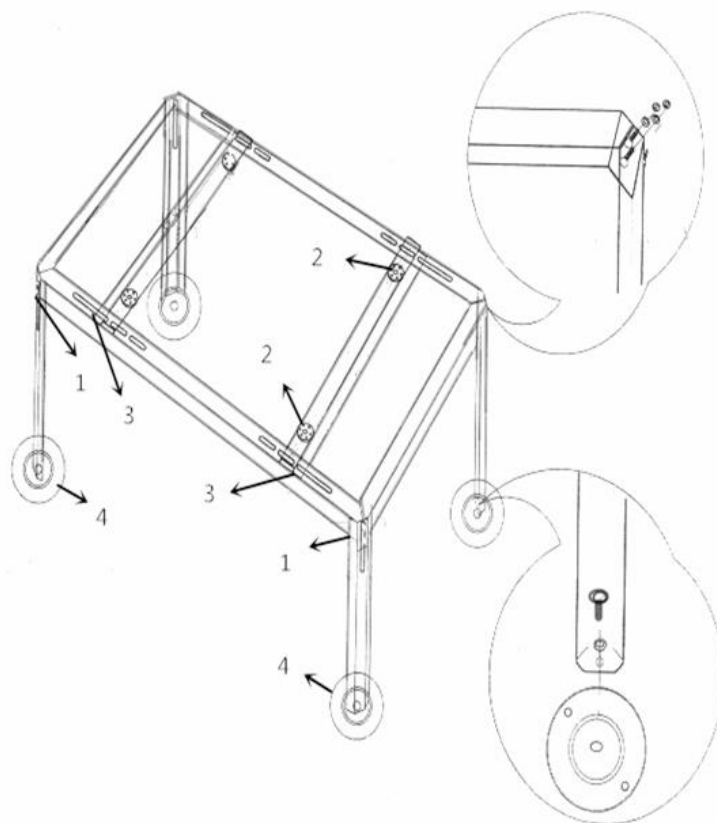

Monteringsanvisning / Assembly Instructions

Norsk:	English:
<p>1. Metallpakning x 8 stk. Mutter M8 x 8 stk.</p>	<p>1. Metal gasket x 8 pcs Nut M8 x 8 pcs</p>
<p>2. Skruer M8-30 x 4 stk. Metallskive x 4 stk. Mutter M8 x 4 stk. Vibrasjonsdemper / gummikloss (medfølger ikke) x 4 stk.</p>	<p>2. Bolt M8*30 x 4 pcs Metal washer x 4 pcs Nut M8 x 4 pcs Vibration damper / rubber block (not included) x 4 pcs</p>
<p>3. Skruer M8-16 x 4 stk. Metallskive x 4 stk. Mutter M8 x 4 stk.</p>	<p>3. Bolt M8-16 x 4 pcs Metal washer x 4 pcs Nut M8 x 4 pcs</p>
<p>4. Skruer M8-10 x 4 stk. Metallskive x 4 stk.</p>	<p>4. Bolt M8-10 x 4 pcs Metal washer x 4 pcs</p>

Teknisk Informasjon / Technical Data

'Standard' Bakkestativ / Slab Stand

Navn / Title	Varenr. / SKU	Farge / Colour	Høyde / Height	Bredde / Width	Lengde / Length	Belastn. / Load	Vekt / Weight
GS380	120335	White RAL 9002	320-400mm	380mm	850mm	200kg	7.3kg
GS380 Low	10212033520	White RAL 9002	150-200mm	380mm	850mm	200kg	7.0kg
GS430	120336	White RAL 9002	320-400mm	430mm	850mm	200kg	7.5kg
GS480	120236	White RAL 9002	320-400mm	480mm	850mm	200kg	8.0kg
GS550	121730	White RAL 9002	320-400mm	550mm	850mm	200kg	9.5kg
GS410 High	105912087	White RAL 9002	330-810mm	380mm	850mm	200kg	11kg
GS380 Galv.*	10291006	White RAL 9002	320-400mm	380mm	850mm	200kg	7.3kg
GS380 Black	10291011	Black RAL 9005	320-400mm	380mm	850mm	200kg	7.3kg
GS380 Ex. Leg	HA750	White RAL 9002	320-400mm	380mm	850mm	200kg	7.3kg

- Laget av 3mm stålplater, galvanisert etter produksjon / Made from 3mm steel sheeting, galvanized post-production.

* This product has been hot dipped galvanized.