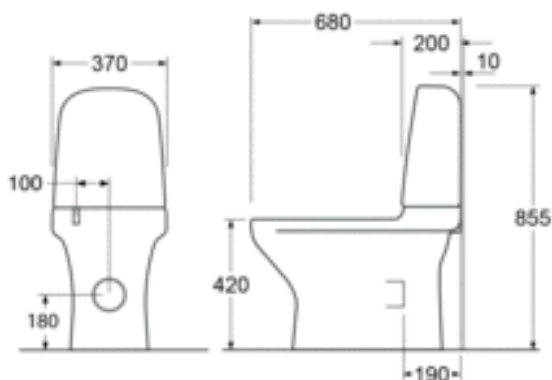

ENERGIMERKING OG SERTIFIKATER

MONTERING OG VEDLIKEHOLD

Montering mot gulv med lim/silikon. Leveres med fleksibel avløpsstuss for
tilkobling av avløpet mot gulv eller direkte mot vegg. Se medfølgende
monteringsinstruksjoner.

Villeroy & Boch Norge AS / Postboks 13, 1471 Lørenskog / www.gustavsberg.no / info.norway@gustavsberg.com