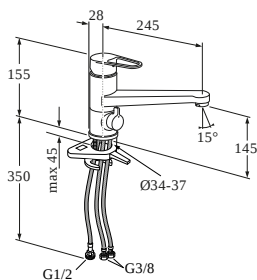

Kjøkkenkran, New Nautic - lav tut

GUSTAVSBERG /
SMARTERE BADEROM

Energiklasse C, avstengning for oppvaskmaskin, G3/8-tilkobling

Produktets funksjoner

Eco-flow

Cold-start

Eco-stop

Hurtigmontering

- Spak med godt grep, med tydelig fargemerking for varmt og kaldt
- Soft move, teknologi for jevn og presis håndtering
- Svingbar tut 110° (0° og 80° blokk inkludert)

Artikkelnummer mv.

NRF-nr:
4340837

ART-nr:
GB41206095R

EAN-nr:
7393792235303

Emballasje
L: 290,00 x W: 290,00 x H: 75,00 mm.
Vekt: 2,98 kg

Energimerking og sertifiseringer

Montering og vedlikehold

Før installasjonen må ledningene rengjøres. Kran er koblet til kaldvannsledningen til høyre og varmtvannsledningen til venstre. Vanntrykk: maks 1000 kPa, min 50 kPa. Varmtavnstemperturen maks: 70 C, min 45 C. Vi er ikke ansvarlig for feil som står ved feil installasjon.