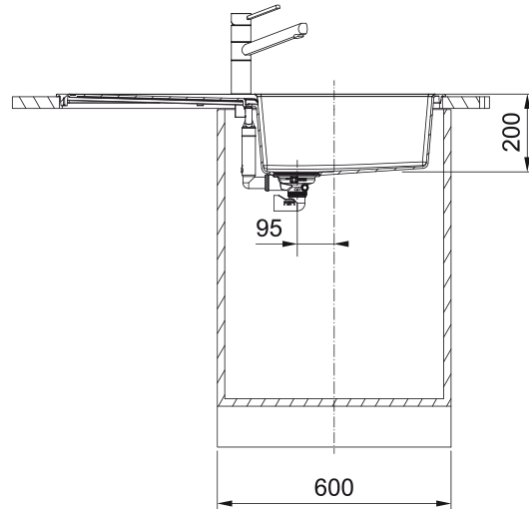

S2D 611-100 3 1/2" CARBON BLACK, V-LÅS | 143.0638.550

Tekniske data

Kjennetegn

Type vask	Vask
Type materiale	Tectonite
Antall kummer	1
Farge	Carbon black
Finish	Ingen

Dimensjoner

Utvendige mål: venstre til høy	1000.0
Utvendige mål: foran til bak	500.0
Kumstørrelse 1: høyre til vens	450.0
Kumstørrelse 1: front til baks	432.0
Kumstørrelse 1: dybde	200.0
Utskjæringsmål: høyre til vens	984.0
Utskjæringsmål: front til baks	484.0

Installasjon

Min. skapstørrelse	60 cm
--------------------	-------

Produkt spesifikasjon

Installasjonsmetode	Nedfelling
Avløpshull	3 1/2"
Utløpsposisjon	Vendbar

Artikkel nummer

Marka	FRANKE
Produktfamilie	Smart
Rekkevidde	Sirius 2
Godkjenningsmerke	CE