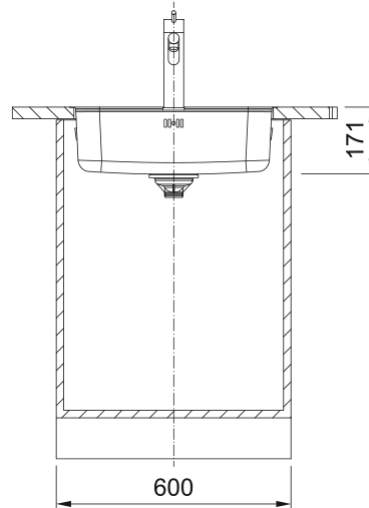

SRX 210-50TL 3 1/2" IN | 127.0691.159

Tekniske data

Kjennetegn

Type vask	Kum
Type materiale	Rustfritt stål
Antall kummer	1
Farge	Stål
Overflatefinish	Børstet

Dimensjoner

Utvendige mål: venstre til høy	530.0
Utvendige mål: foran til bak	510.0
Kumstørrelse 1: høyre til vens	500.0
Kumstørrelse 1: front til baks	400.0
Kumstørrelse 1: dybde	171.0

Installasjon

Min. skapstørrelse	60 cm
--------------------	-------

Produkt spesifikasjon

Installasjonsmetode	Planmontering
Installasjonsmetode	Slimtop
Avløpshull	3 1/2"
Utløpsposisjon	Ingen

Produktidentifikasjon