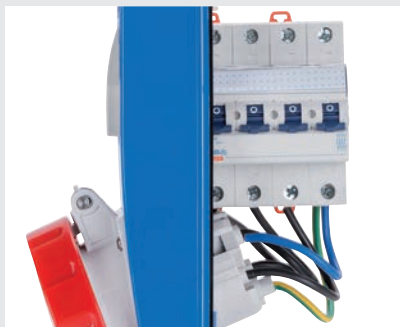

Innovativ beskyttelse for forriglede støpsler med bryter

Innovasjonen patentert av GEWISS og introdusert i Automatika, gjennom beskyttelsen MCB integrert på frontdelen, revolusjonerer vernesystemet til de forriglede stikkontaktene fra 16 til 32A. MCB inne i uttaket gjør det mulig å redusere plassen på fordelingstavlene og kan ved behov nullstilles ved hjelp av utvendig håndtak, mens varsellysdiodene angir statusen.

Utvalget av forriglede stikkontakter 67IB inkluderer også versjonene med vern ved hjelp av sikringer og med dreiebryter uten sikringer: Spekteret er laget med materialer med høye ytelse og vernegrad IP67, for å sikre en fordeling av energien i kommersielle og industrielle miljøer, med 16, 32 og 63 A.

IB-serien tilbyr også den forriglede versjonen COMBIBLOC, kjennetegnet av mer kompakte mål, den vannrette versjonen 44IB og 66IB for krevende behov.

Materialer av ypperlig kvalitet

Konstruert med termoplastiske materialer med høy ytelse, i blå farge, for å garantere en optimal og varig motstandsevne ovenfor støt, UV-stråler og kjemiske stoffer.

Innebygd vern

MCB integrert på frontdelen av den forriglede stikkontakten, sving C 6kA, og varsellysdiode for å angi driftsstatus for hver fase.

Vern med sikringer

Systemet er utstyrt med frontmontert sikringsholder som gjør det mulig å fjerne og på samme tid koble fra allesikringene. Den forenklers samtidig dessuten adkomst, kontroll og vedlikehold.