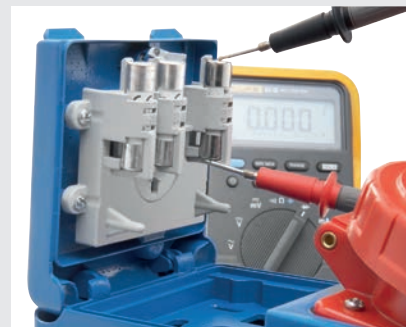

Innovativ beskyttelse for forriglede støpsler med bryter

Innovasjonen patentert av GEWISS og introdusert i Automatika, gjennom beskyttelsen MCB integrert på frontdelen, revolusjonerer vernesystemet til de forriglede stikkontaktene fra 16 til 32A. MCB inne i uttaket gjør det mulig å redusere plassen på fordelingstavlene og kan ved behov nullstilles ved hjelp av utvendig håndtak, mens varsellysdiodene angir statusen.

Innebygd vern

MCB integrert på frontdelen av den forriglede stikkontakten, sving C 6kA, og varsellysdiode for å angi driftsstatus for hver fase.

Vern med sikringer

Systemet er utstyrt med frontmontert sikringsholder som gjør det mulig å fjerne og på samme tid koble fra allesikringene. Den forenklers samtidig dessuten adkomst, kontroll og vedlikehold.