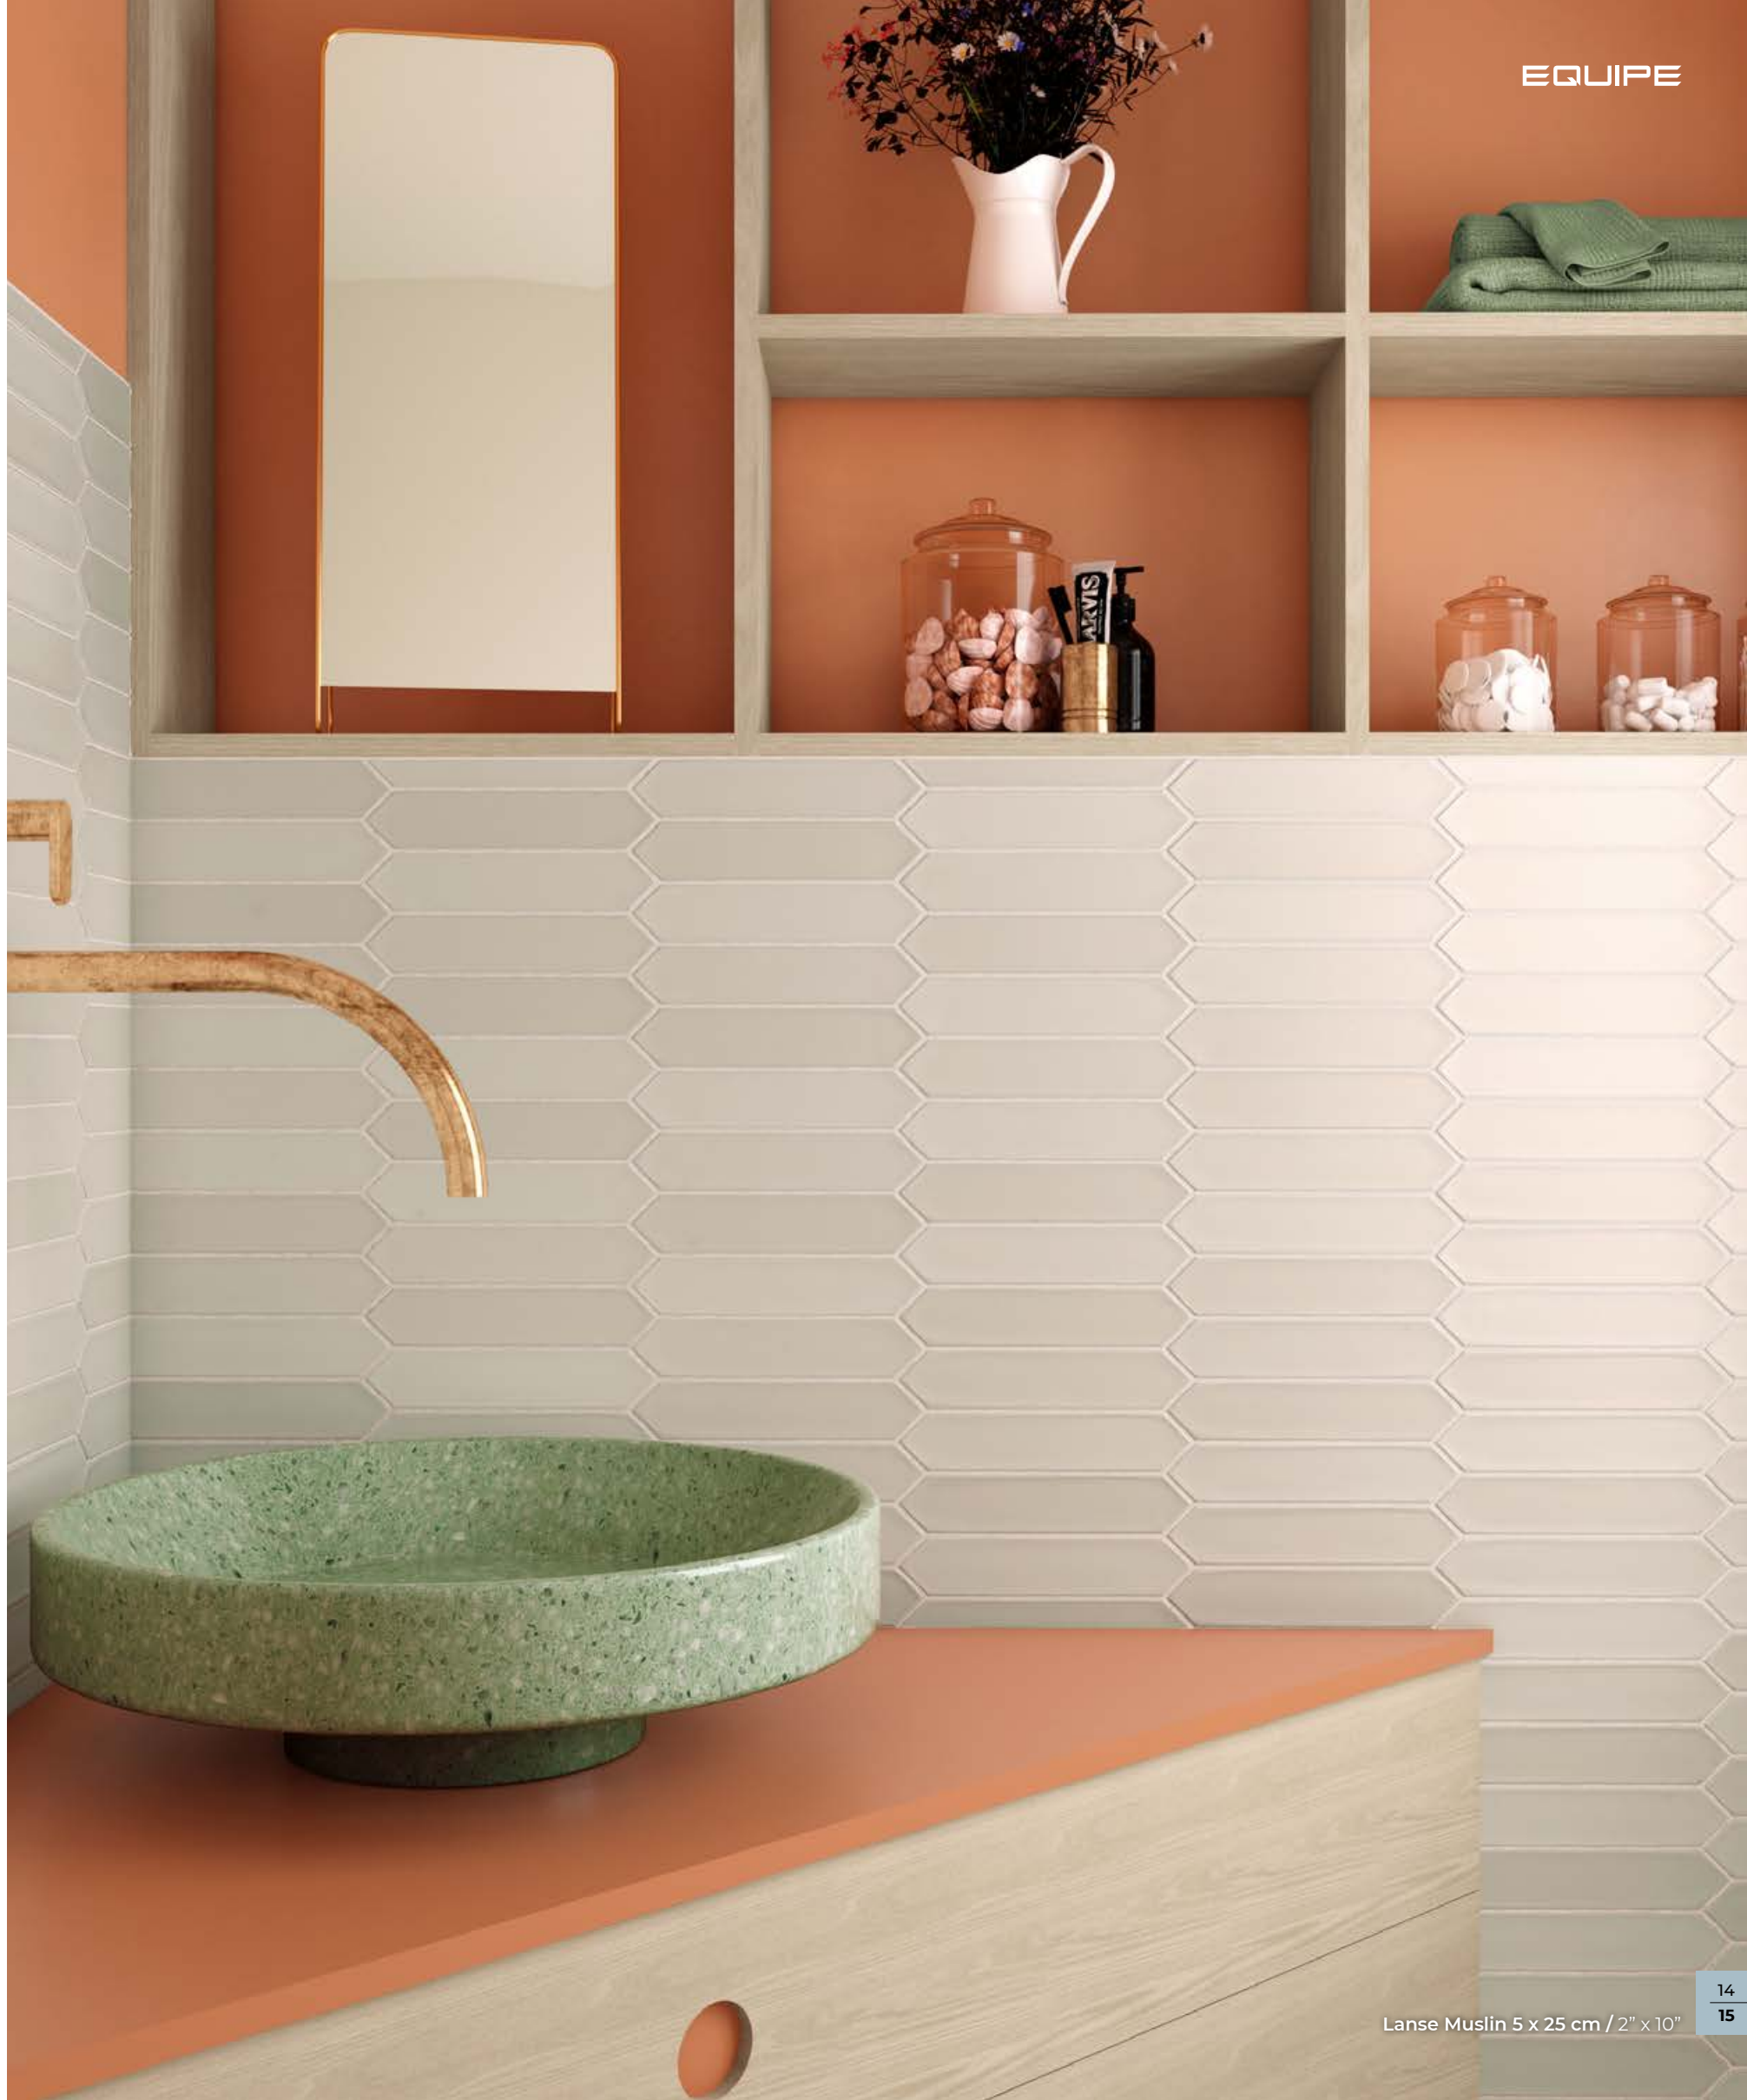

revestimiento / wall tiles
wandfliesen / faïences 

lanse

EQUIPE

LANSE

Lanse Rose 5 x 25 cm / 2" x 10"

Pasta blanca · Revestimiento

White body · Wall tiles / Weißscherben · Wandfliesen / Pâte blanche · Faïences

Lanse

Lanse Gold 5 x 25 cm / 2" x 10"

Lanse

Lanse Bahía 5 x 25 cm / 2" x 10"

Lanse

Lanse Blue 5 x 25 cm / 2" x 10" Art Nouveau Bone 20 x 20 / 8" x 8"

Lanse

Lanse Gray 5x25 cm / 2"x10" Coralstone Hexagon Grey 29,2 x 25,4 cm / 11½" x 10"

Lanse

Lanse Mint 5 x 25 cm / 2" x 10"

Lanse

Lanse Muslin 5x25 cm / 2" x 10" Art Nouveau Apollo Colour 20x20 cm / 8" x 8"

Lanse

Lanse Bahía 5 x 25 cm / 2" x 10" Art Nouveau Bone 20 x 20 / 8" x 8"

Lanse

Lanse Rose 5 x 25 cm / 2" x 10" La Riviera Blanc 13,5 x 13,5 cm / 5" x 5"