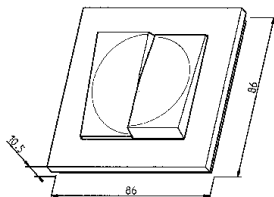

Farge: Polarhvit, aluminium eller sort.

1 polet eller serievender (5)

16 A. 250V.

Lysrør 10A.

Innbygningsdybde: 11,5mm.

Kapslingsklasse:IP20.

Målskisse

Koblings skjema