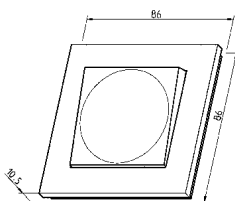

FDV dokument 1410721

Produkt: Plus bryter innfelt 6/1 SO
El-nummer: 1410721
Vareno: EKO03751
EAN: 7020160375117
Pakningsant.: 5
Farge: Sort

Produktbeskrivelse:

Innfelt bryter i ELKO Plus design.

Bryteren er 1-polet eller vekselvender, og benyttes oftest i stue, kjøkken eller soverom der man ønsker å slå av/på lyset med en bryter.

Som vekselvender kan den benyttes til å slå av/på lyset fra to steder, f.eks i en trapp hvor man kan ha en bryter oppe og en bryter nede. Dersom man ønsker å dimme lyset i den ene enden, kan en GLE dimmer erstatte den ene bryteren (Se koblingsskjema for dimmer).

Bryteren kan benyttes påvegg i kombinasjon med påveggskappe. Dersom bryteren skal monteres i en flerhullsramme eller en ELKO Plus OPTION ramme må den medfølgende rammen fjernes.

ELKO Plus OPTION rammer i stål, glass eller skifer kan benyttes for en mer eksklusiv design.

ELKO Plus 6/1 bryter, leveres i fargene polarhvit, aluminium eller sort.

Tekniske spesifikasjoner: Innfelt bryter, kan benyttes påvegg i kombinasjon med påveggskappe. For ombygging til impulsbryter benyttes impulsfjær T47 (14 109 14). Skruterminaler med heiseklemme. Hullavstand i festeplate: 60mm. Halogenfri. Farge: Polarhvit, aluminium eller sort. 1 polet eller vekselvender. 16 A. 250V. Lysrør 10A. Innbygningsdybde: 11,5mm. Kapslingsklasse:IP20.

Målskisse

Koblingsskjema

ELKO AS

E-post: elko@elko.no
Internett: www.elko.no
Bank: 6219.05.15880
Foretaksnr: NO 911 382 563 MVA

Hovedkontor
Sandstuveien 68, NO-0680 Oslo
Postboks 6598 Etterstad, NO-0607 Oslo
Tlf.: +47 67 80 73 00
Faks: +47 67 80 73 01

Fabrikk
Sporpind Industriområde, NO-3340 Åmot
Tlf.: +47 32 78 91 00
Faks: +47 32 78 91 01