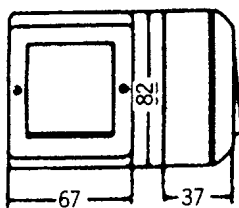

FDV dokument 1427202

Produkt: S16/2 VP bryter PH
El-nummer: 1427202
Vareno: EKO04312
EAN: 7020160431219
Pakningsant.: 5
Farge: Polarhvit

Produktbeskrivelse: Påvegg vanntett IP55 bryter med skruklemme. Leveres med membrannippel med dobbel gjennomføring.
Kan kobles sammen med andre brytere og/eller stikkontakter med skjøtestykke L469 el.nr:12 525 59

Tekniske spesifikasjoner: 2 pol
Påvegg.
Farge: Polarhvit.
16A / 250 V.
Kapslingsklasse: IP55.
Temperaturområde: -30 - +35.
Halogenfri.
Avmantlingslengde: 8mm
Antall ledere pr. terminal: 2
Maksimalt moment: 0,8Nm (Ihht IEC 62196-1)
Maksimalt tverrsnitt: 4mm²

Målskisse

Koblingskjema

ELKO AS

E-post: elko@elko.no
Internett: www.elko.no
Bank: 6219.05.15880
Foretaksnr: NO 911 382 563 MVA

Hovedkontor
Sandstuveien 68, NO-0680 Oslo
Postboks 6598 Etterstad, NO-0607 Oslo
Tlf.: +47 67 80 73 00
Faks: +47 67 80 73 01

Fabrikk
Sporpind Industriområde, NO-3340 Åmot
Tlf.: +47 32 78 91 00
Faks: +47 32 78 91 01