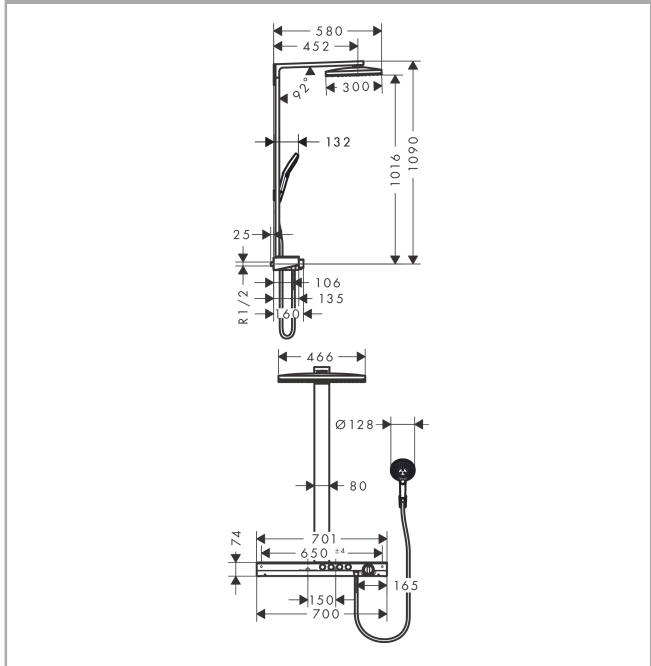

### Informasjon

- består av: hodedusj, hånddusj, dusjtermostat, dusjslange, dusjholder
- maksimal gjennomstrømningsmengde ved 3 bar: 27 l/min
- samtidig bruk av flere utløp
- hodedusj Rainmaker Select 460 3jet
- dusjhodestørrelse: 460 x 300 mm
- hylle: hylle av sikkerhetsglass
- stråletype: Rain, Mono, RainStream
- velg stråle komfortabelt med Select-knapp
- rengjøringsvennlig glasstråleskive
- lengde dusjbend: 450 mm
- termostat ShowerTablet Select 700
- hylleoverflate: hvit
- isolert vannføring
- sikkerhetssperre ved 40 °C
- justerbar varmtvannsbegrensning
- velg dusj med Select-knapp
- monteringsmåte: utenpåliggende installasjon
- tilslutningsstørrelse DN15
- tilslutningsgjenger R ½
- senteravstand 150 ± 18 mm
- stigerør kan ikke forkortes
- inkludert: Showerpipe med termostat, knapper Waterfall, Rain large, Mono, hånddusj, festematerial, monteringsnøkkel, monteringsveiledning
- STA 1427

## Sertifikater

**Rainmaker Select**  
**Showerpip 460 3jet med termostat**  
 Overflater: hvit/krom    Art. nr. : 27106400

## Produktbilde

## Måltegning