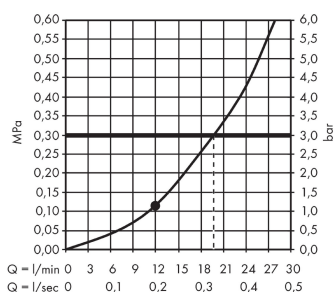

Raindance E

Hodedusj 400/400 1jet

Overflater: krom Art. nr. : 26252000

Beskrivelse

Informasjon

- dusjhodestørrelse: 400 x 400 mm
- stråletype: RainAir
- gjennomstrømningsmengde RainAir (ved 3 bar): 20 l/min
- forkrommet stråleskive
- materiale stråleskive: metall
- monteringsmåte: tak - skjult installasjon
- tilslutningsgjenger R 1/2
- monteres med innbyggingsdel 26254180
- inkludert: hodedusj, festematerial, monteringsveiledning
- ikke inkludert: innbyggingsdel

Artikkeldetaljer

Pris ekskl. moms

8.373,00 NOK

Pris inkl. moms*

10.466,25 NOK

Teknologi

Produktbilde

Måltegning

Gjennomstrømningsdiagram

Forbruksverdiene måles ved normal bruk med tilhørende armatur (temostat/blandebatteri/innmurt ventil).