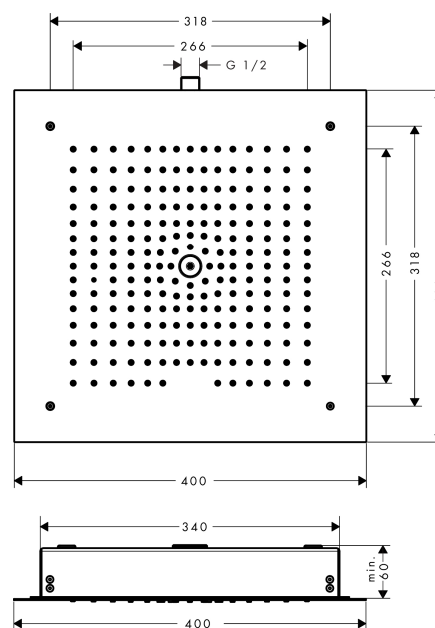

Raindance E

Hodedusj 400/400 1jet

Overflater: krom Art. nr. : 26252000

Beskrivelse

Informasjon

- dusjhodestørrelse: 400 x 400 mm
- stråletype: RainAir
- gjennomstrømningsmengde RainAir (ved 3 bar): 20 l/min
- forkrommet stråleskive
- materiale stråleskive: metall
- monteringsmåte: tak - skjult installasjon
- tilslutningsgjenger R 1/2
- monteres med innbyggingsdel 26254180
- inkludert: hodedusj, festematerial, monteringsveiledning
- ikke inkludert: innbyggingsdel

Artikkeldetaljer

Pris ekskl. moms

8.373,00 NOK

Pris inkl. moms*

10.466,25 NOK

Teknologi

Produktbilde

Måltegning

Gjennomstrømningsdiagram

Forbruksverdiene måles ved normal bruk med tilhørende armatur (temostat/blandebatteri/innmurt ventil).