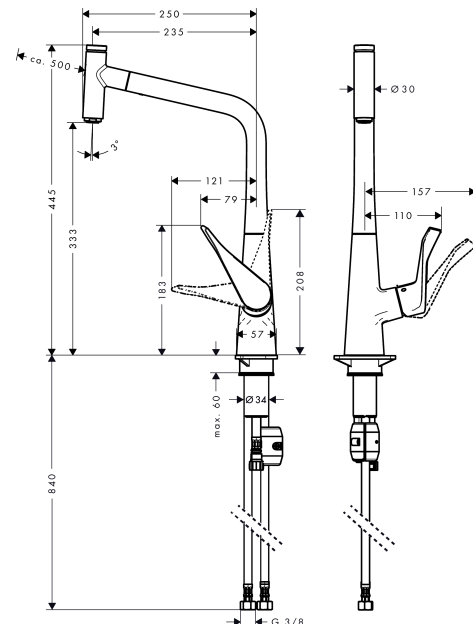

Måltegning