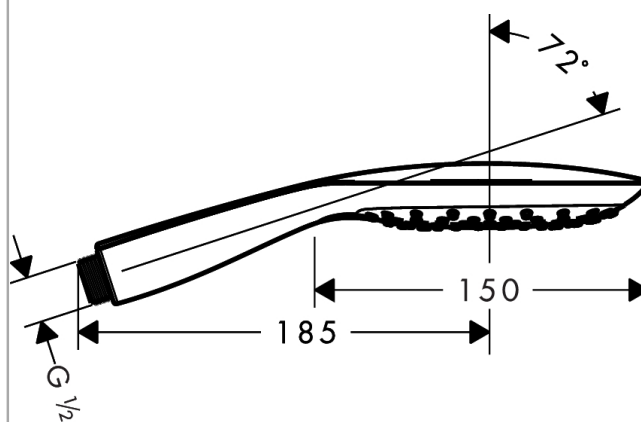

Måltegning