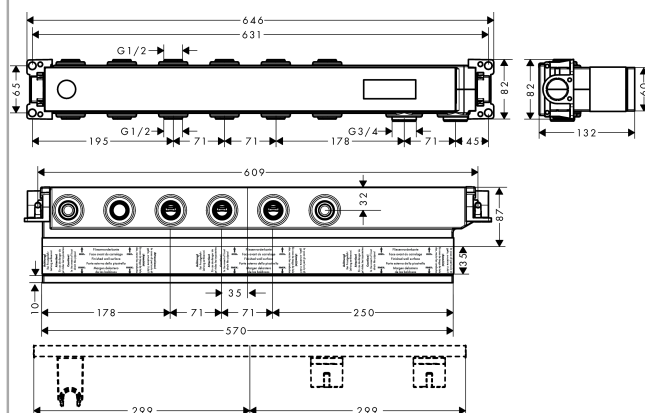

RainSelect

Innbyggingsdel til 4 uttak

Overflater: ikke definert Art. nr. : 15312180

Beskrivelse

Informasjon

- 4 uttak
- tilslutningsgjenger Rp 3/4
- installasjonsdybde: fra 82 til 118 mm
- horisontal installasjon
- montering med frakoplet lyd
- Kombineres med 3/4" lekkasjesikringer 96363000

Artikkeldetaljer

Pris ekskl. moms	8.869,00 NOK
Pris inkl. moms*	11.086,25 NOK

Produktbilde

Måltegning

RainSelect

Innbyggingsdel til 4 uttak

Overflater: ikke definert Art. nr. : 15312180

Monteringseksempel