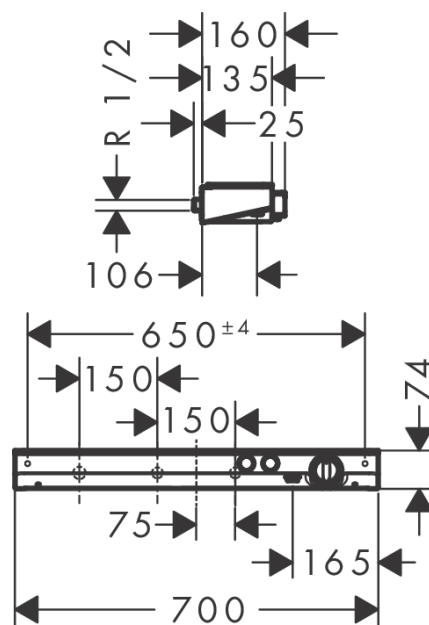

ShowerTablet Select

Termostat 700 universal utenpåliggende til 2 uttak

Overflater: krom Art. nr. : 13184000

Beskrivelse

Informasjon

- 2 utløp
- samtidig bruk av flere utløp
- senteravstand: 150 mm
- gjennomstrømningsmengde hånddusjtilkobling (ved 3 bar): 14 l/min
- gjennomstrømningsmengde øvre uttak: 28 l/min
- start-/stopp-ventil, termostatelement
- sikkerhetssperre ved 40 °C
- innstillbar temperaturbegrensning
- med isolert vannføring
- tilbakeslagsventil
- med lyddemper
- hylle av sikkerhetsglass
- hylleoverflate i fargevariant -000 = speilglass, i fargevariant -400 = hvitt glass
- styring av eksternt uttak mulig via innebygd R ½ tilslutning
- inneholder smussil
- kombineres med hånddusj og en hodedusj via innebygd forbindelse i vegg
- trykk på Select-knapp for å slå på/av vannet
- STA 1427

ShowerTablet Select

Termostat 700 universal utenpåliggende til 2 uttak

Overflater: krom Art. nr. : 13184000

Gjennomstrømningsdiagram

ShowerTablet Select

Termostat 700 universal utenpåliggende til 2 uttak

Overflater: krom Art. nr. : 13184000