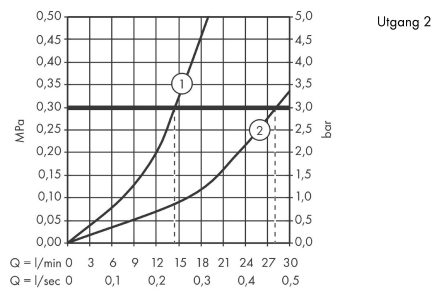

ShowerTablet Select

Termostat 700 universal utenpåliggende til 2 uttak

Overflater: krom Art. nr. : 13184000

Gjennomstrømningsdiagram