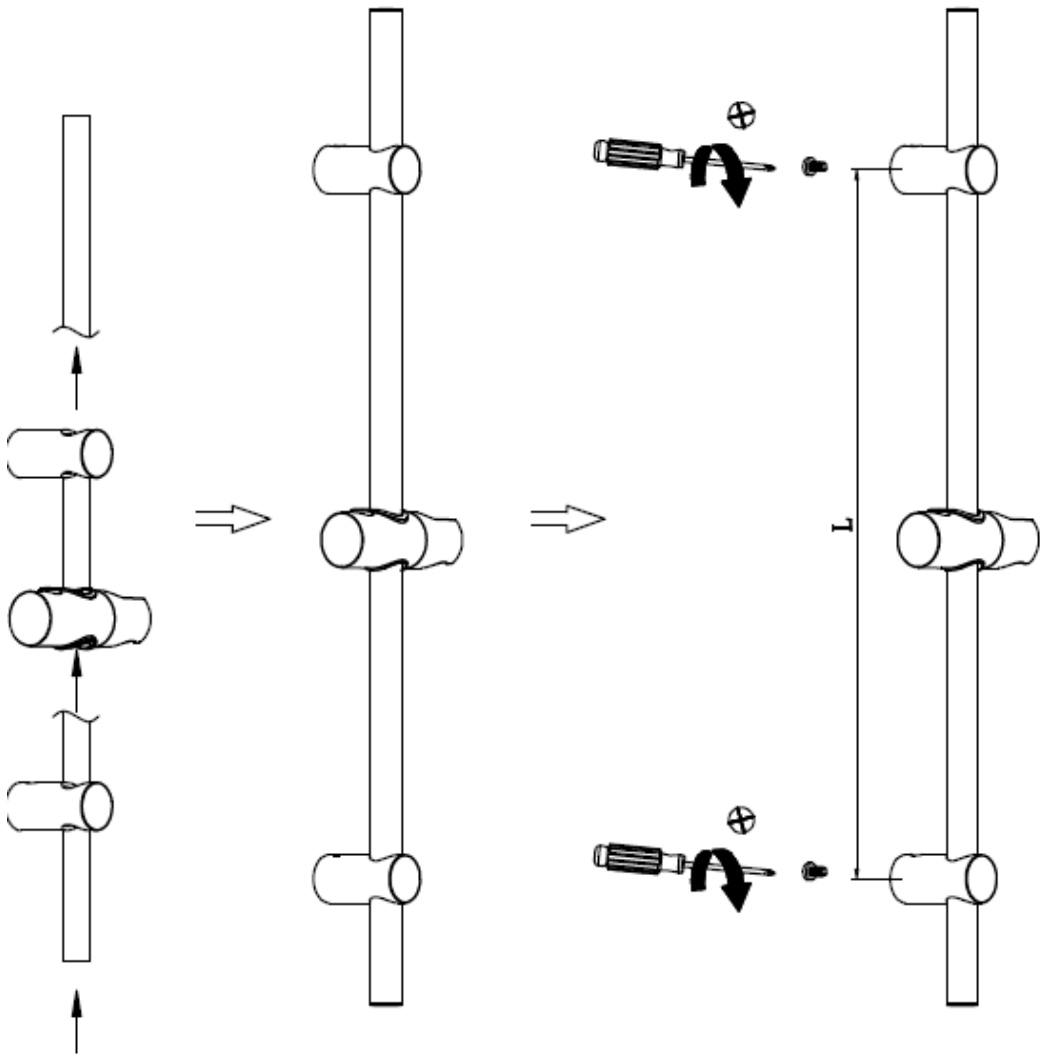

CELESTE ASHFORD DUSJSETT

Oversikt deler

01 X1

02 X2

03 X1

04 X2

05 X2

06 X2

07 X1

08 X1

Nødvendig værktøj

I
024 X2