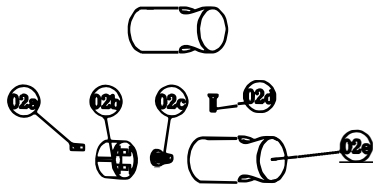

CELESTE ASHFORD DUSJSETT

Oversikt deler

01 X1

02 X2

03 X1

04 X2

05 X2

06 X2

07 X1

08 X1

Nødvendig værktøj

I
024 X2