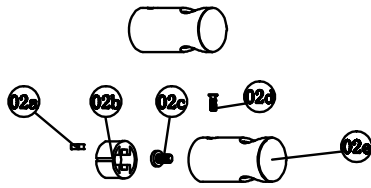

CELESTE EASTWOOD DUSJSETT

Oversikt deler

01 X1

02 X2

03 X1

04 X2

05 X2

06 X2

07 X1

08 X1

Nødvendig verktøy