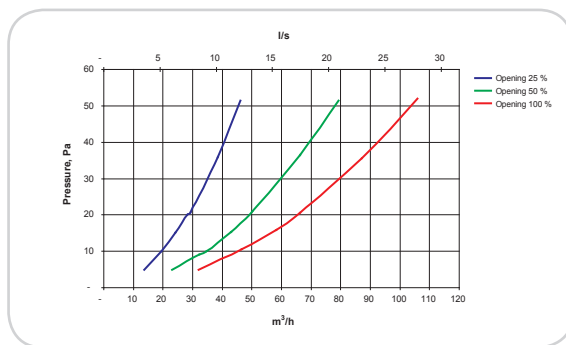

Kapasitetsdiagram/Kapacitetsdiagram/
Capacity diagram