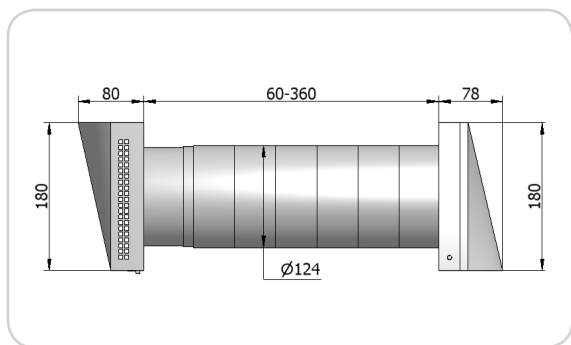

**EN**

Art.nr./Art.no.	NOBB	GTIN	Utsparingsmål/Utsparningsmått/Recess dimensions	Diam.
09180	40721011	7023670091805	Ø110 mm	Ø100 mm
09181	40720930	7023670091812	Ø130 mm	Ø125 mm
09182	40720971	7023670091829	Ø170 mm	Ø160 mm*

\* 2 stk. dekkplater medfølger som gir større toleranse ved hulltaking.

\* 2 stycken täckplåtar medföljer som ger större tolerans vid håltagning.

\* 2 cover plates are supplied, providing a greater tolerance for hole making.

Materiale/Material:	ABS
Farge/Färg/Color:	Hvit/Vit/White

Art.nr./Art.no.	09180-81	09182
Regulerbar/Reglerbar/Adjustable	60-360 mm	215-385 mm

Målskisse/Måttskiss/Dimensioned drawing

**09180  
Aero100**

**09181  
Aero125**