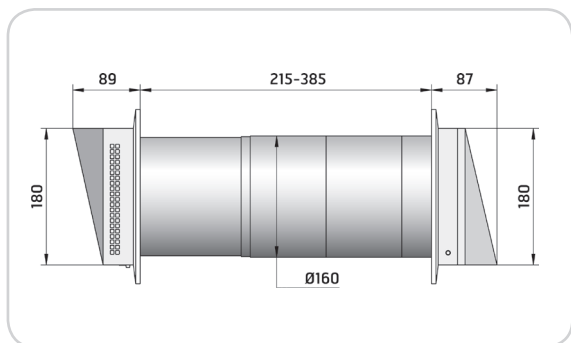

Materiale/Material:	ABS
Farge/Färg/Color:	Hvit/Vit/White

Art.nr./Art.no.	09180-81	09182
Regulerbar/Reglerbar/Adjustable	60-360 mm	215-385 mm

Målskisse/Måttskiss/Dimensioned drawing

**09180  
Aero100**

**09181  
Aero125**