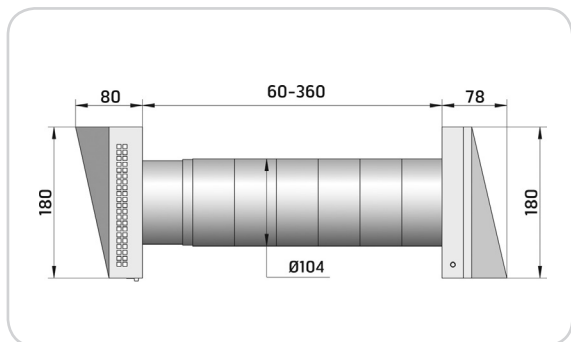

**EN**

Art.nr./Art.no.	NOBB	GTIN	Utsparingsmål/Utsparningsmått/Recess dimensions	Diam.
09180	40721011	7023670091805	Ø110 mm	Ø100 mm
09181	40720930	7023670091812	Ø130 mm	Ø125 mm
09182	40720971	7023670091829	Ø170 mm	Ø160 mm*

\* 2 stk. dekkplater medfølger som gir større toleranse ved hulltaking.

\* 2 stycken täckplåtar medföljer som ger större tolerans vid håltagning.

\* 2 cover plates are supplied, providing a greater tolerance for hole making.

Materiale/Material:	ABS
Farge/Färg/Color:	Hvit/Vit/White

Art.nr./Art.no.	09180-81	09182
Regulerbar/Reglerbar/Adjustable	60-360 mm	215-385 mm

Målskisse/Måttskiss/Dimensioned drawing

**09180  
Aero100**

**09181  
Aero125**