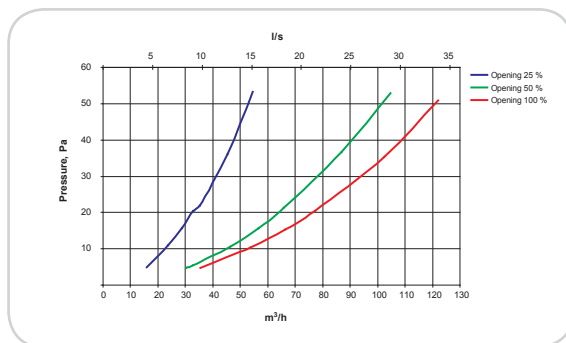

Kapasitetsdiagram/Kapacitetsdiagram/
Capacity diagram