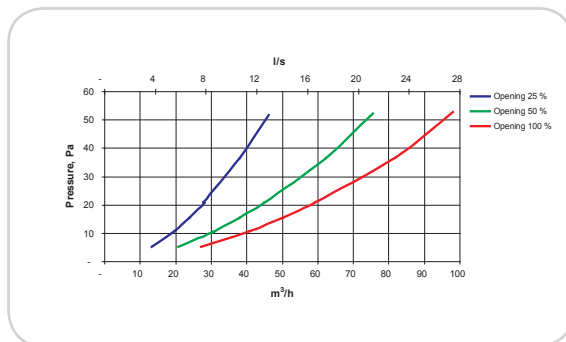

Kapasitetsdiagram/Kapacitetsdiagram/
Capacity diagram