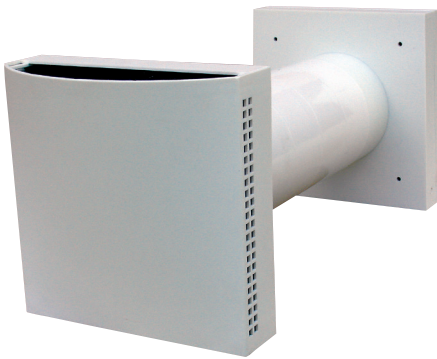

## Friskluftsventil Aero • Friskluftsventil Aero • Fresh air valve Aero

- NO** Komplet friskluftsventil med filter, kondensisolering og trinnløs regulering av luftmengde.
- SE** Komplet friskluftsventil med filter, kondensisolering och steglös reglering av luftmängd.
- EN** Complete fresh air valve with a filter, condensation insulation and infinitely variable control of the air flow rate.

Komplett friskluftsventil.  
Complete fresh air valve.

- For tilførsel av friskluft i boligen.
- Monteres i soverom, oppholdsrom eller andre områder med behov for ventilasjon.
- Anbefalt plassering er høyt på vegg og helst over en varmekilde. Med denne plasseringen får man blandet uteluften og den varme konveksjonsstrømmen og oppnår den beste komfort.

**NO**

- För tillförsel av friskluft till bostaden.
- Monteras i sovrum, vardagsrum eller andra områden där det finns behov av ventilation.
- Rekommenderad placering är högt på väggen och helst över en varmekälla. Med denna placering blandas uteluften och den varma konvektionsströmmen och man uppnår högsta komfort.