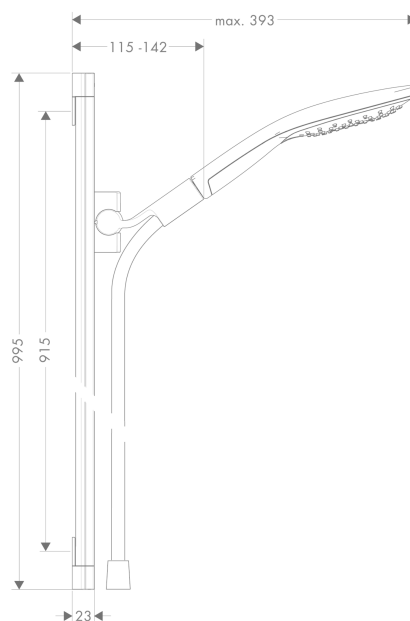

### Informasjon

- består av: hånddusj, dusjstang, dusjslange, glider
- stråletype: RainAir, CaresseAir, Mix
- velg stråle komfortabelt med Select-knapp
- dusjhodestørrelse: 150 mm
- kuleledd i tilkobling for å hindre at dusjslangen krøller seg sammen
- dusjholderens vinkel kan justeres med 90°, kan dreies og justeres i høyde
- maksimal gjennomstrømningsmengde ved 3 bar: 16 l/min
- inkludert: dusjsett, smussfilter, festematerial, monteringsveiledning

## Måltegning