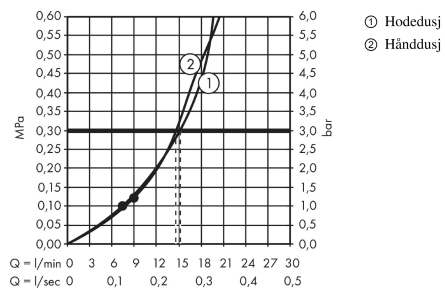

Croma
Showerpipe 220 1jet med termostat
Overflater: krom Art. nr. : 27185000

Gjennomstrømningsdiagram