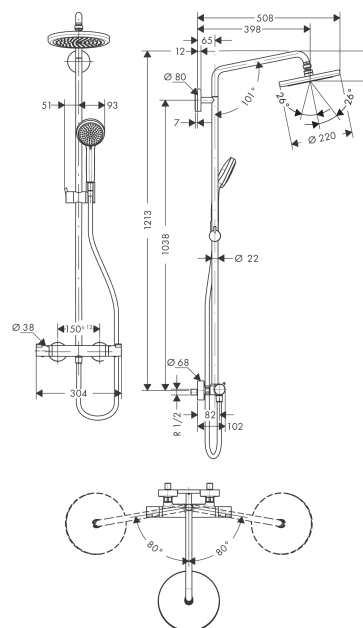

Croma

Showerpipe 220 1jet med termostat

Overflater: krom Art. nr. : 27185000

Beskrivelse

Informasjon

- består av: hodedusj, hånddusj, dusjtermostat, dusjslange, glider
- maksimal gjennomstrømningsmengde ved 3 bar: 15 l/min
- hodedusj Croma 220
- dusjhodestørrelse: 220 mm
- hodedusj som kan justeres i vinkel
- stråletype: RainAir
- lengde dusjbend: 400 mm
- svingbart dusjbend
- termostat Ecostat Comfort
- sikkerhetssperre ved 40 °C
- justerbar varmtvannsbegrensning
- betjening ved dreiegrep
- monteringsmåte: utenpåliggende installasjon
- tilslutningsstørrelse DN15
- tilslutningsgjenger R ½
- senteravstand 150 mm ± 12 mm
- høydejusterbar hånddusjholder
- stigerør kan forkortes
- lengre stigerør kan bestilles
- inkludert: Showerpipe med termostat, rosetter, S-kupplinger, festematerial, monteringsveiledning
- STA 1377

Artikkeldetaljer

NRF-no.	4245062
Pris ekskl. moms	7.240,00 NOK
Pris inkl. moms*	9.050,00 NOK

Teknologi

Sertifikater

Produktbilde

Måltegning

Croma
Showerpipe 220 1jet med termostat
Overflater: krom Art. nr. : 27185000

Gjennomstrømningsdiagram

Croma
Showerpipen 220 1jet med termostat
 Overflater: krom Art. nr. : 27185000

Monteringseksempel