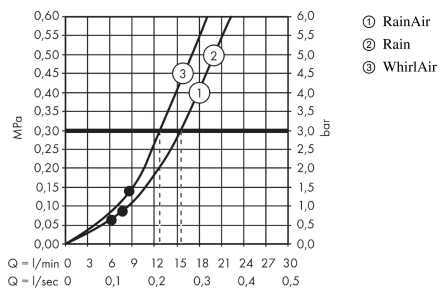

Raindance Select S

Dusjsett 120 3jet med dusjstang 90 cm og såpeskål

Overflater: krom Art. nr. : 27648000

Beskrivelse

Informasjon

- består av: hånddusj, dusjstang, dusjslange, glider, såpekopp
- hylle av sikkerhetsglass
- stråletype: Rain, RainAir, WhirlAir
- velg stråle komfortabelt med Select-knapp
- dusjhodestørrelse: 125 mm
- kuleledd i tilkobling for å hindre at dusjslangen krøller seg sammen
- dusjholderens vinkel kan justeres med 90°, kan dreies og justeres i høyde
- forkrommet dusjholder av plast
- maksimal gjennomstrømningsmengde ved 3 bar: 15 l/min
- 41 mm bred stang
- veggbeslag av plast
- dusjstang: flat aluminiumprofil med overflate av sikkerhetsglass
- overflate: krom eller hvit
- inkludert: dusjsett, smussfilter, festematerial, monteringsveiledning

Artikkeldetaljer

NRF-no.	4245083
Pris ekskl. moms	3.684,00 NOK
Pris inkl. moms*	4.605,00 NOK

Teknologi

Designpriser

Produktbilde

Måltegning

Raindance Select S

Dusjsett 120 3jet med dusjstang 90 cm og såpeskål

Overflater: krom Art. nr. : 27648000

Gjennomstrømningsdiagram

Forbruksverdiene måles ved normal bruk med tilhørende armatur (temostat/blandebatteri/innmurt ventil).