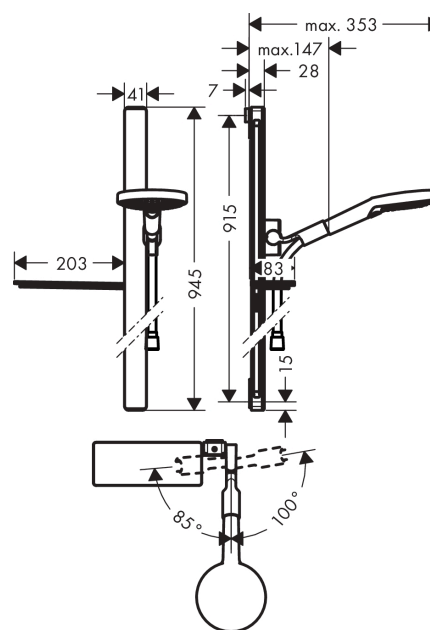

Raindance Select S

Dusjsett 120 3jet med dusjstang 90 cm og såpeskål

Overflater: krom Art. nr. : 27648000

Beskrivelse

Informasjon

- består av: hånddusj, dusjstang, dusjslange, glider, såpekopp
- hylle av sikkerhetsglass
- stråletype: Rain, RainAir, WhirlAir
- velg stråle komfortabelt med Select-knapp
- dusjhodestørrelse: 125 mm
- kuleledd i tilkobling for å hindre at dusjslangen krøller seg sammen
- dusjholderens vinkel kan justeres med 90°, kan dreies og justeres i høyde
- forkrommet dusjholder av plast
- maksimal gjennomstrømningsmengde ved 3 bar: 15 l/min
- 41 mm bred stang
- veggbeslag av plast
- dusjstang: flat aluminiumprofil med overflate av sikkerhetsglass
- overflate: krom eller hvit
- inkludert: dusjsett, smussfilter, festematerial, monteringsveiledning

Artikkeldetaljer

NRF-no.	4245083
Pris ekskl. moms	3.684,00 NOK
Pris inkl. moms*	4.605,00 NOK

Teknologi

Designpriser

Produktbilde

Måltegning

Raindance Select S

Dusjsett 120 3jet med dusjstang 90 cm og såpeskål

Overflater: krom Art. nr. : 27648000

Gjennomstrømningsdiagram

Forbruksverdiene måles ved normal bruk med tilhørende armatur (temostat/blandebatteri/innmurt ventil).