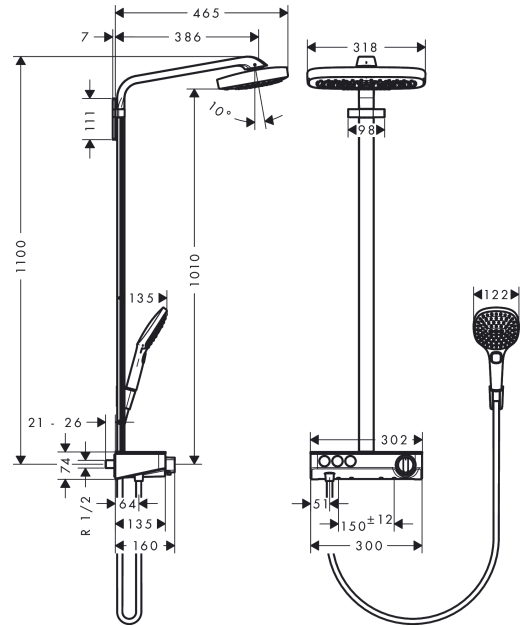

### Informasjon

- består av: hodedusj, hånddusj, dusjtermostat, dusjslange, dusjholder
- hodedusj Raindance Select E 300 3jet
- dusjhodestørrelse: 300 x 190 mm
- hylle: hylle av sikkerhetsglass
- stråletype: RainAir, Rain, RainStream
- velg stråle komfortabelt med Select-knapp
- gjennomstrømningsmengde RainAir (ved 3 bar): 16 l/min
- gjennomstrømningsmengde Rain (ved 3 bar): 16 l/min
- gjennomstrømningsmengde RainStream (ved 3 bar): 19 l/min
- stråleskive med krom eller hvit overflate
- lengde dusjbend: 380 mm
- termostat ShowerTablet Select 300
- hylleoverflate: krom eller hvit
- isolert vannføring
- sikkerhetssperre ved 40 °C
- justerbar varmtvannsbegrensning
- velg dusj med Select-knapp
- monteringsmåte: utenpåliggende installasjon
- tilslutningsstørrelse DN15
- tilslutningsgjenger R ½
- senteravstand 150 mm ± 12 mm
- kan eksisterende R ¾ tilkoblinger i veggen ikke fjernes, bruk adapter no. 02026000
- stigerør kan ikke forkortes
- lengre stigerør kan bestilles
- inkludert: Showerpipe med termostat, S-kupplinger, knapper hånddusj, Rain large, Waterfall, festematerial, monteringsveiledning
- STA 1427

## Sertifikater

**Raindance Select E**  
**Showerpipe 300 3jet med ShowerTablet Select 300**  
 Overflater: krom Art. nr. : 27127000

## Produktbilde

## Måltegning