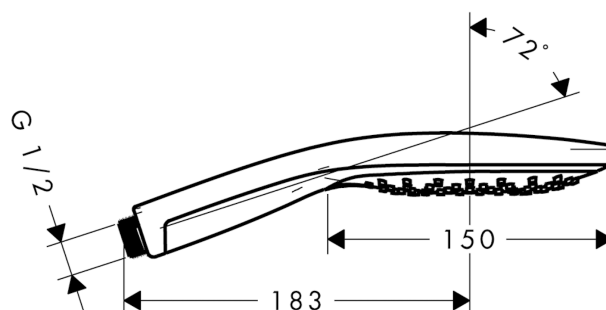

Raindance Select S

Hånddušj 150 3jet

Overflater: krom Art. nr. : 28587000

Beskrivelse

Informasjon

- hånddušj med 2-lags overflatemontering
- dusjhodestørrelse: 150 mm
- velg stråle komfortabelt med Select-knapp
- stråletype: RainAir, CaresseAir, Mix
- gjennomstrømningsmengde ved 3 bar: 16 l/min
- med intern vannføring
- smussfilter som kan skylles
- tilslutningsgjenger G ½
- passer til gjennomstrømningsvarmer
- inkludert: hånddušj, smussfilter, monteringsveiledning

Artikkeldetaljer

NRF-no.	4245017
Pris ekskl. moms	1.225,00 NOK
Pris inkl. moms*	1.531,25 NOK

Teknologi

Designpriser

Produktbilde

Måltegning

Gjennomstrømningsdiagram

Forbruksverdiene måles ved normal bruk med tilhørende armatur (temostat/blandebatteri/innmurt ventil).