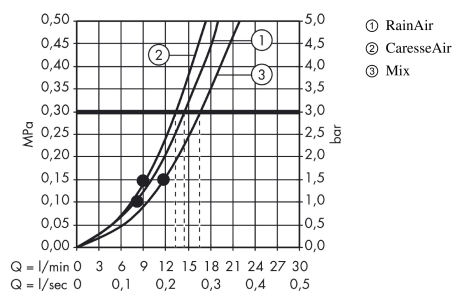

Raindance Select S

Hånddušj 150 3jet

Overflater: krom Art. nr. : 28587000

Beskrivelse

Informasjon

- hånddušj med 2-lags overflatemontering
- dusjhodestørrelse: 150 mm
- velg stråle komfortabelt med Select-knapp
- stråletype: RainAir, CaresseAir, Mix
- gjennomstrømningsmengde ved 3 bar: 16 l/min
- med intern vannføring
- smussfilter som kan skylles
- tilslutningsgjenger G ½
- passer til gjennomstrømningsvarmer
- inkludert: hånddušj, smussfilter, monteringsveiledning

Artikkeldetaljer

NRF-no.	4245017
Pris ekskl. moms	1.225,00 NOK
Pris inkl. moms*	1.531,25 NOK

Teknologi

Designpriser

Produktbilde

Måltegning

Gjennomstrømningsdiagram

Forbruksverdiene måles ved normal bruk med tilhørende armatur (temostat/blandebatteri/innmurt ventil).