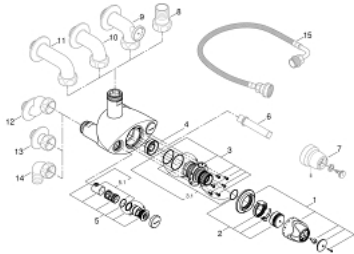

35 085 000 GROHTHERM XL TERMOSTATBATTERI, DN 25

PRODUKTBESKRIVELSE

- Colour: chrome
- veggmontasje
- innsatsområde 9 l/min til 140 l/min
- elastisk termoelement
- temperaturgrep med forinnstilbar koldesperre mellom 35°C og 38°C
- innretning for lett termisk desinfisering
- innbygget kontraventil og smussamlere som kompakte serviceenheter
- tilslutningsgjenger 1 1/4"
- uttak 1 1/2"
- uttak opp/ned omskiftelig
- uten tilslutninger
- GROHE Long-Life overflate

35 085 000 GROHTHERM XL TERMOSTATBATTERI, DN 25

RESERVEDELER , juni 2008 – now

- 1: Temperaturgrep (Spare part-nr. 47562000)
- 2: Stoppring + reguleringsmutter (Spare part-nr. 47564000)
- 3: Thermo-element (Spare part-nr. 47565000)
- 3.1: Pakningssett (Spare part-nr. 47566000)
- 4: Sete (Spare part-nr. 09844000)
- 5: Tilbakeslagsventil (Spare part-nr. 47567000)
- 5.1: Pakningssett (Spare part-nr. 47568000)
- 6: Pipenøkkel (Spare part-nr. 19171000)*
- 7: Stikknøkkelregulering (Spare part-nr. 47569000)*
- 8: Lik avgang (Spare part-nr. 12424000)*
- 9: Bend, DN 32 (Spare part-nr. 12444000)*
- 10: Bend, DN 32 (Spare part-nr. 12436000)*
- 11: Bend, DN 32 (Spare part-nr. 12432000)*
- 12: S-tilslutning (Spare part-nr. 12411000)*
- 13: Rett kobling (Spare part-nr. 12417000)*
- 14: Tilslutningsvinkel (Spare part-nr. 12428000)*
- 15: Blandet vann tilkobling (Spare part-nr. 12124000)*