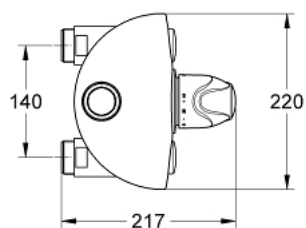

35 085 000 GROHTHERM XL TERMOSTATBATTERI, DN 25

PRODUKTBESKRIVELSE

- Colour: chrome
- veggmontasje
- innsatsområde 9 l/min til 140 l/min
- elastisk termoelement
- temperaturgrep med forinnstilbar koldesperre mellom 35°C og 38°C
- innretning for lett termisk desinfisering
- innbygget kontraventil og smussamlere som kompakte serviceenheter
- tilslutningsgjenger 1 1/4"
- uttak 1 1/2"
- uttak opp/ned omskiftelig
- uten tilslutninger
- GROHE Long-Life overflate

35 085 000 GROHTHERM XL TERMOSTATBATTERI, DN 25

RESERVEDELER , juni 2008 – now

- 1: Temperaturgrep (Spare part-nr. 47562000)
- 2: Stoppring + reguleringsmutter (Spare part-nr. 47564000)
- 3: Thermo-element (Spare part-nr. 47565000)
- 3.1: Pakningssett (Spare part-nr. 47566000)
- 4: Sete (Spare part-nr. 09844000)
- 5: Tilbakeslagsventil (Spare part-nr. 47567000)
- 5.1: Pakningssett (Spare part-nr. 47568000)
- 6: Pipenøkkel (Spare part-nr. 19171000)*
- 7: Stikknøkkelregulering (Spare part-nr. 47569000)*
- 8: Lik avgang (Spare part-nr. 12424000)*
- 9: Bend, DN 32 (Spare part-nr. 12444000)*
- 10: Bend, DN 32 (Spare part-nr. 12436000)*
- 11: Bend, DN 32 (Spare part-nr. 12432000)*
- 12: S-tilslutning (Spare part-nr. 12411000)*
- 13: Rett kobling (Spare part-nr. 12417000)*
- 14: Tilslutningsvinkel (Spare part-nr. 12428000)*
- 15: Blandet vann tilkobling (Spare part-nr. 12124000)*