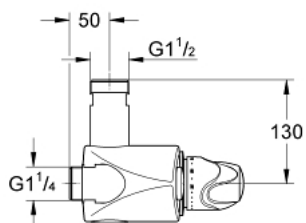

35 085 000 GROHTHERM XL TERMOSTATBATTERI, DN 25

PRODUKTBESKRIVELSE

- Colour: chrome
- veggmontasje
- innsatsområde 9 l/min til 140 l/min
- elastisk termoelement
- temperaturgrep med forinnstilbar koldesperre mellom 35°C og 38°C
- innretning for lett termisk desinfisering
- innbygget kontraventil og smussamlere som kompakte serviceenheter
- tilslutningsgjenger 1 1/4"
- uttak 1 1/2"
- uttak opp/ned omskiftelig
- uten tilslutninger
- GROHE Long-Life overflate

35 085 000 GROHTHERM XL TERMOSTATBATTERI, DN 25

RESERVEDELER , juni 2008 – now

- 1: Temperaturgrep (Spare part-nr. 47562000)
- 2: Stoppring + reguleringsmutter (Spare part-nr. 47564000)
- 3: Thermo-element (Spare part-nr. 47565000)
- 3.1: Pakningssett (Spare part-nr. 47566000)
- 4: Sete (Spare part-nr. 09844000)
- 5: Tilbakeslagsventil (Spare part-nr. 47567000)
- 5.1: Pakningssett (Spare part-nr. 47568000)
- 6: Pipenøkkel (Spare part-nr. 19171000)*
- 7: Stikknøkkelregulering (Spare part-nr. 47569000)*
- 8: Lik avgang (Spare part-nr. 12424000)*
- 9: Bend, DN 32 (Spare part-nr. 12444000)*
- 10: Bend, DN 32 (Spare part-nr. 12436000)*
- 11: Bend, DN 32 (Spare part-nr. 12432000)*
- 12: S-tilslutning (Spare part-nr. 12411000)*
- 13: Rett kobling (Spare part-nr. 12417000)*
- 14: Tilslutningsvinkel (Spare part-nr. 12428000)*
- 15: Blandet vann tilkobling (Spare part-nr. 12124000)*